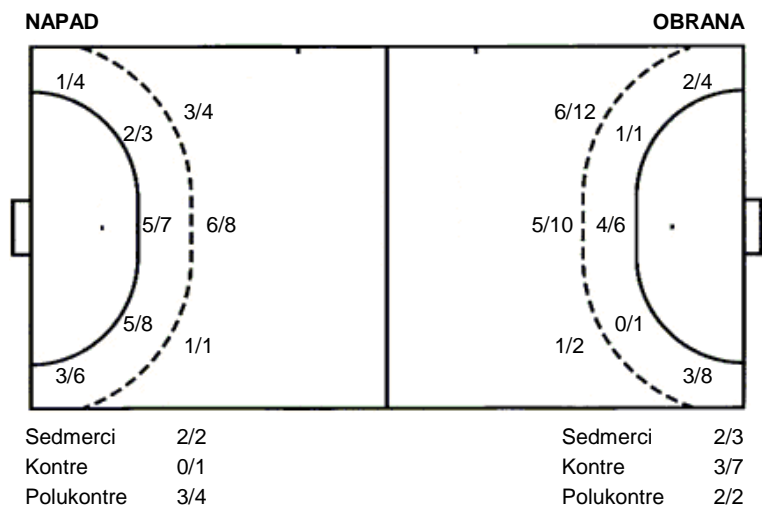

Moslavina
Medveščak NFD

31 (13)
28 (13)

Liga
Dvorana: **Sportski centar (Kutina)**
Suci: **Josip Cepanec i Ranko Jeftić**
Početak: **2.10.2010 19:00**

Utakmica završena

Raspored šuta po igraču

4 L. Šlabek	5 I. Masnec	6 T. Brnas	7 D. Đozo	10 M. Podvalej	11 A. Lukes	13 M. Barić
	1/1					
		1/1		1/1 1/1		
	1/2			3/4 2/2 1/1	0/1	0/1
		1/1 1/2			1/1	1/1
						1/1 1/1
						1 stativa 2 prom.
15 L. Šušnja	19 I. Sertić	22 S. Slukan	23 M. Jurić	24 L. Crnojević	25 I. Mirković	
	0/1		2/2			
	0/1		1/1	1/1		
	2/2	1/2	1/1 1/2 1/1	1/1		
		1/1				
	1 stativa		1 stativa 1 blok			

UKUPNO

3/4	3/3	1/1
3/6		0/2
10/12	5/6	6/8

3 stativa 2 prom. 1 blok

Šutevi po pozicijama

Br. Broj dresa   **Uku.** Ukupni šut   **6m** Šut sa crte (6m)   **9m** Šut izvana (9m)   **Kril.** Šut s krila   **Knt.** Šut kontra   **7m** Šut sedmerci
Pkt. Šut polukontra   **Ast.** Asistencije   **I7m** Izboreni sedmerci   **Teh.** Tehničke greške   **Osv.** Osvojene lopte   **Isk.** Isključenja 2m   **Skr.** Skrivljeni 7m
I2m Izborena isklj.   **Žut.** Žuti kartoni   **Crv.** Crveni kartoni