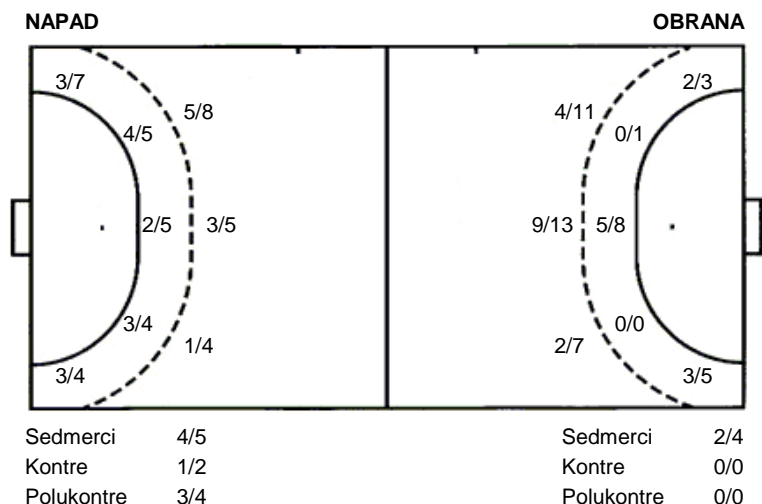

Ribola Kaštela
PPD Zagreb

27 (14)
32 (17)

Kup
Dvorana: **Sportska dvorana Sokolana (Kaštel Sućurac)**
Suci: **Ivan Klapež i Ivan Pervan**

Utakmica završena

Raspored šuta po igraču

4 L. Mihić	5 I. Brozović	7 L. Stepančić	9 J. Matulić	11 L. Šprem	13 T. Čorić	14 L. Šebetić
1/1	0/1	1/1 2/2 0/1 1/2 1/1 2/2 0/1	2/2 0/2 0/1	2/2 1 stativa	0/1	1/1 1 prom.
18 Z. Horvat	20 J. Šandrk	22 J. Valčić	24 T. Valčić	74 M. Vuglač	77 A. Kovačević	
1/1 1/1 0/1 4/4 1 stativa	0/1 1/1 1 prom.	1/1 0/1 1/1 1/1 1/1 0/1 1/1 2/4	1/1			

UKUPNO

4/4	2/3	5/6
2/3		4/9
5/7	3/4	7/12

3 stativa 2 prom.

Šutevi po pozicijama

Br. Broj dresa   **Uku.** Ukupni šut   **6m** Šut sa crte (6m)   **9m** Šut izvana (9m)   **Kril.** Šut s krila   **Knt.** Šut kontra   **7m** Šut sedmerci
Pkt. Šut polukontra   **Ast.** Asistencije   **I7m** Izboreni sedmerci   **Teh.** Tehničke greške   **Osv.** Osvojene lopte   **Isk.** Isključenja 2m   **Skr.** Skrivljeni 7m
I2m Izborena isklj.   **Žut.** Žuti kartoni   **Crv.** Crveni kartoni