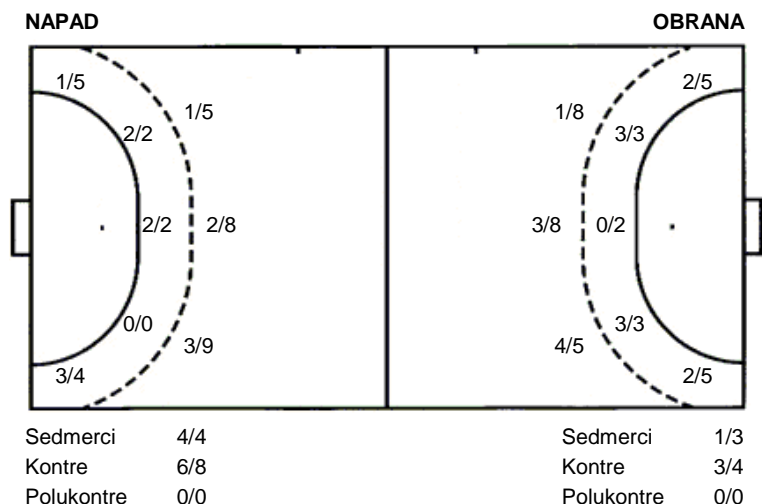

Medveščak NFD Dubrava

24 (9)
22 (10)

Liga
Dvorana: Dom sportova, Dvorana 2 (Zagreb)
Suci: Ivan Klapež i Ivan Pervan
Početak: 25.9.2010 00:00

Utakmica završena

Raspored šuta po igraču

2 E. Golić	3 T. Rajić	4 M. Tomić	5 T. Varga	6 B. Balić	7 H. Marinčić	9 T. Kontrec
				1/1		0/1
				0/1		0/1
	1/2	0/1			1/1	0/2
	1 stativa		1/1		0/1	0/1
			0/1	0/2		1/1
			1 blok		3/4	
					3/3	2/2
					1 stativa	3/3
						1/3
10 V. Vuletić	11 M. Didić	13 Z. Gvozdanović	17 A. Tokić	19 S. Šijak	22 F. Boban	
	1/1			1/1	1/1	
				0/1		
	3/3	0/1	0/1	0/1		
	1 stativa 1 prom.					

UKUPNO

4/5	0/1	1/2
3/6		1/2
11/13	1/3	3/10

3 stativa 1 prom. 1 blok

Šutevi po pozicijama

Br. Broj dresa   **Uku.** Ukupni šut   **6m** Šut sa crte (6m)   **9m** Šut izvana (9m)   **Kril.** Šut s krila   **Knt.** Šut kontra   **7m** Šut sedmerci
Pkt. Šut polukontra   **Ast.** Asistencije   **I7m** Izboreni sedmerci   **Teh.** Tehničke greške   **Osv.** Osvojene lopte   **Isk.** Isključenja 2m   **Skr.** Skrivljeni 7m
I2m Izborena isklj.   **Žut.** Žuti kartoni   **Crv.** Crveni kartoni