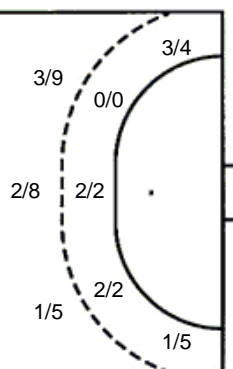

6 stativa 2 prom. 4 blok

Šutevi po pozicijama

NAPAD

Sedmerci 1/3
Kontre 3/4
Polukontre 0/0

OBRANA

Sedmerci 4/4
Kontre 6/8
Polukontre 0/0

Br. Broj dresa **Uku.** Ukupni šut **6m** Šut sa crte (6m) **9m** Šut izvana (9m) **Kril.** Šut s krila **Knt.** Šut kontra **7m** Šut sedmerci
Pkt. Šut polukontra **Ast.** Asistencije **I7m** Izboreni sedmerci **Teh.** Tehničke greške **Osv.** Osvojene lopte **Isk.** Isključenja 2m **Skr.** Skrivljeni 7m
I2m Izborena isklj. **Žut.** Žuti kartoni **Crv.** Crveni kartoni