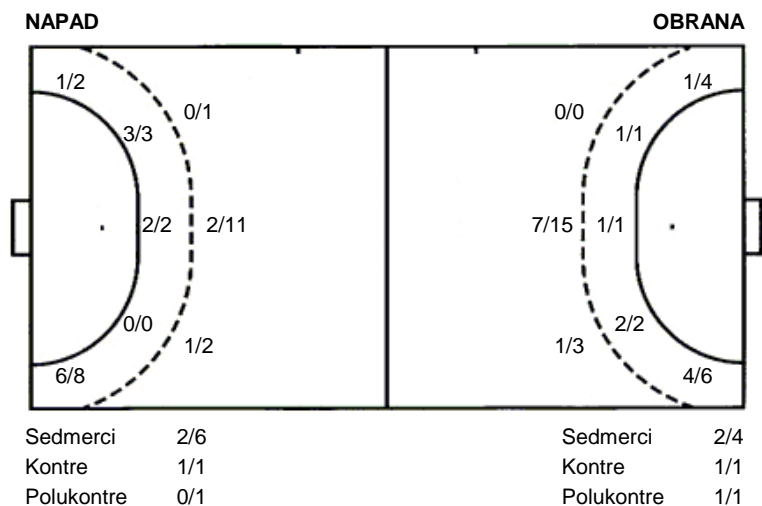

Split 2010
Zelina

18 (8)
21 (9)

Regularni dio

Dvorana: **SC Gripe (Split)**
Suci: **Petar Bulum i Nikola Carević**
Početak: **25.1.2014 18:00**

Utakmica završena

Raspored šuta po igraču

3 T. Lisica	4 R. Kežić	5 V. Surjan	6 M. Čović	8 A. Lisica	9 Ž. Galić	10 M. Divić
			1/1 1/1			1/2 0/1
	0/1		2/3 1/1			1/3 1/1
			2/2	1/1 2/4		1/1
			1 stativa 1 prom.	1 stativa 1 prom. 1 blok		2 prom. 1 blok

13 A. Krolo	14 T. Mandarić	15 G. Gudelj	17 M. Glavan
			0/2

UKUPNO

2/3	1/2	2/2
3/7		3/4
4/6	2/4	1/1

2 stativa 4 prom. 2 blok

Šutevi po pozicijama

Br. Broj dresa   **Uku.** Ukupni šut   **6m** Šut sa crte (6m)   **9m** Šut izvana (9m)   **Kril.** Šut s krila   **Knt.** Šut kontra   **7m** Šut sedmerci
Pkt. Šut polukontra   **Ast.** Asistencije   **17m** Izboreni sedmerci   **Teh.** Tehničke greške   **Osv.** Osvojene lopte   **Isk.** Isključenja 2m   **Skr.** Skrivljeni 7m
12m Izborena isklj.   **Žut.** Žuti kartoni   **Crv.** Crveni kartoni