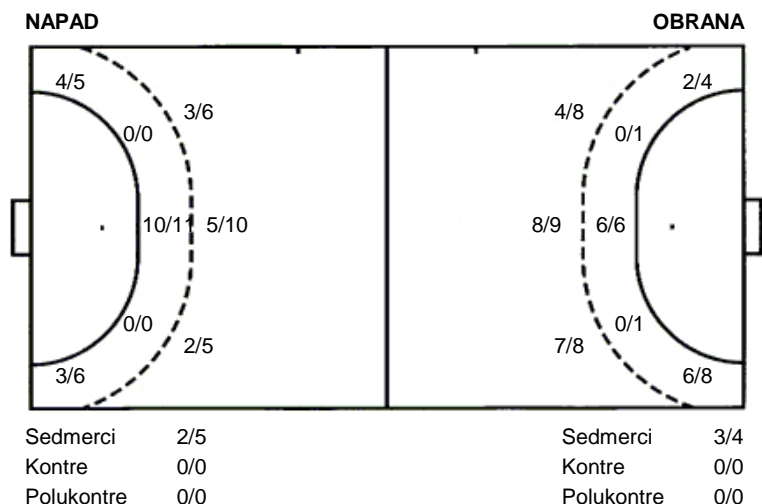

Utakmica završena

Raspored šuta po igraču

4 T. Ezgeta	6 T. Jurjević	7 M. Vuglač	8 S. Šimunović	11 I. Vidaković	13 F. Gavranović	14 A. Pribanić
		1/3 1/2 1/1		1/1 1/1 3/3		0/1
		0/1 1/1		0/2		2/2
	1 stativa 1 blok	2 prom. 1 blok		1 prom.		2/2 3/3 2/2
17 N. Merhar	18 I. Gašparović	19 J. Vidović	21 G. Đuričin	22 D. Turković	23 D. Sršen	27 I. Horvat
		0/1 1/1	1/1 2/3 0/1	2/2 0/1 1/1	1/1	
		1/1				
		1 stativa			1 prom.	

UKUPNO

5/7	2/5	4/4
4/6	1/1	1/2
5/6	3/5	4/4

2 stativa 4 prom. 2 blok

Šutevi po pozicijama