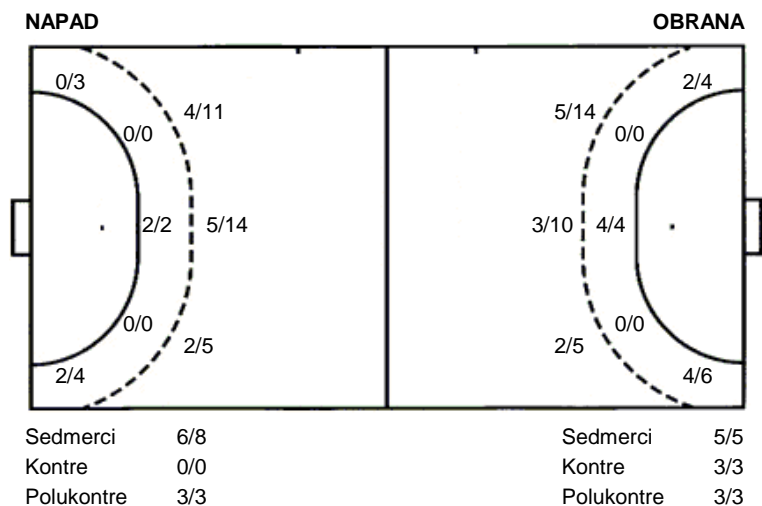

UKUPNO

4/6		2/4
0/3	0/1	2/5
6/7	0/1	10/12

3 stativa 6 prom. 2 blok

Šutevi po pozicijama

Zelina
Sesvete Agroproteinka

24 (10)
31 (14)

Regularni dio
Dvorana: **Dvorana srednje škole (Zelina)**
Suci: **Igor Emanović i Zoran Mikić**
Početak: **14.12.2013 20:00**