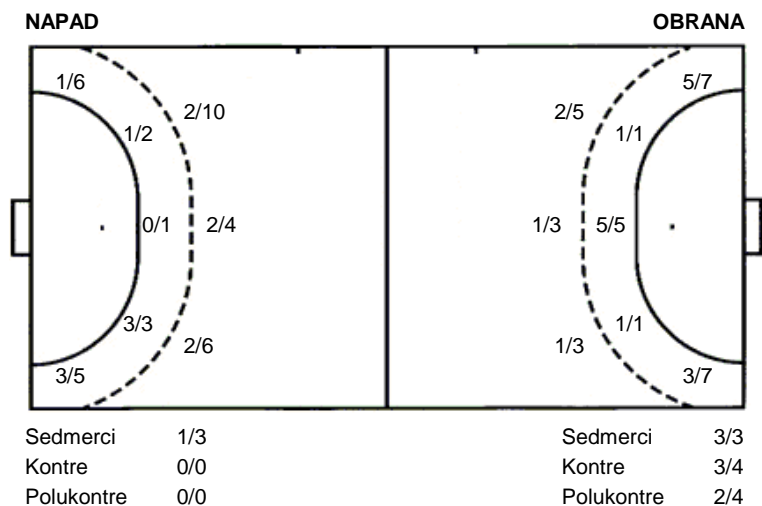

**Vranjic
Zelina**

**15 (5)
27 (16)**

Regularni dio

Dvorana: **G.D. Bilankuša (Solin)**
Suci: **Robert Magić i Sandro Špiranec**
Početak: **7.12.2013 18:00**

Utakmica završena

Raspored šuta po igraču

2 A. Zelić	3 A. Milovac	4 M. Boko	6 I. Kljaković	8 A. Božić	9 H. Muslim	10 L. Andabak
1/2 0/1 1/1 0/2 0/1 0/2	0/1	1/1		0/1 1/1 2/2 0/1 1/1		
3 prom.	1 prom.	3 prom.		1 stativa 2 prom. 1 blok		
11 P. Mijatović	13 A. Jerković	14 K. Gambiroža	15 M. Škomrlj	17 A. Đuran		
1/1	1/1 1/1 1/1	1/2				
	1 blok			1 stativa		

UKUPNO

1/2	1/2	4/4
0/3	0/1	1/1
5/7	0/1	3/6

2 stativa 9 prom. 2 blok

Šutevi po pozicijama

Br. Broj dresa   **Uku.** Ukupni šut   **6m** Šut sa crte (6m)   **9m** Šut izvana (9m)   **Kril.** Šut s krila   **Knt.** Šut kontra   **7m** Šut sedmerci
Pkt. Šut polukontra   **Ast.** Asistencije   **I7m** Izboreni sedmerci   **Teh.** Tehničke greške   **Osv.** Osvojene lopte   **Isk.** Isključenja 2m   **Skr.** Skrivljeni 7m
I2m Izborena isklj.   **Žut.** Žuti kartoni   **Crv.** Crveni kartoni