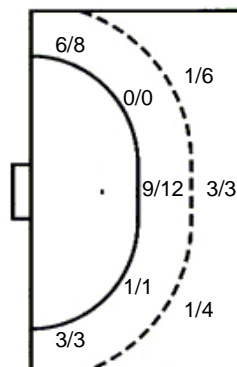

1 prom.

22 D. Velić

		0/1

1 prom.

UKUPNO

4/4	1/1	2/3
1/4		4/4
17/19	3/3	2/3

2 stativa 4 prom. 3 blok

Šutevi po pozicijama

NAPAD

Sedmerci 4/4
Kontre 3/5
Polukontre 3/4

OBRANA

Sedmerci 2/2
Kontre 6/6
Polukontre 1/1

Br. Broj dresa **Uku.** Ukupni šut **6m** Šut sa crte (6m) **9m** Šut izvana (9m) **Kril.** Šut s krila **Knt.** Šut kontra **7m** Šut sedmerci
Pkt. Šut polukontra **Ast.** Asistencije **I7m** Izboreni sedmerci **Teh.** Tehničke greške **Osv.** Osvojene lopte **Isk.** Isključenja 2m **Skr.** Skrivljeni 7m
I2m Izborena isklj. **Žut.** Žuti kartoni **Crv.** Crveni kartoni