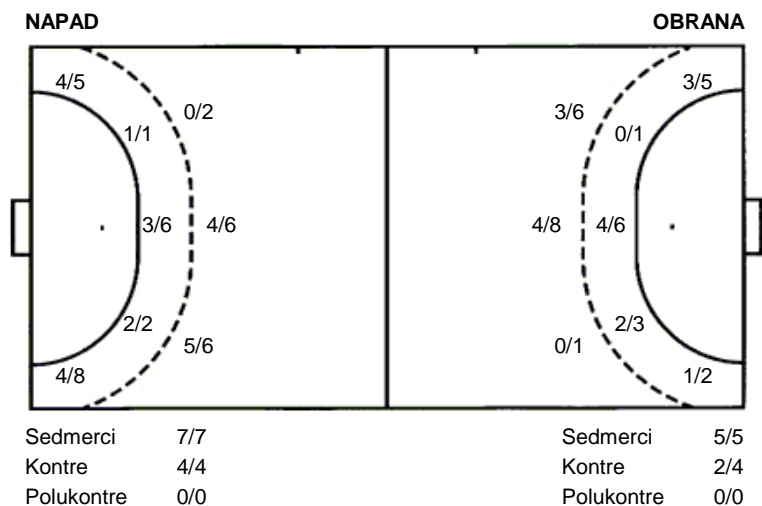

1/1		
1/1		1/1

18 J. Bojčić

19 A. Damjanović

	0/1	1/1

UKUPNO

5/5	0/2	3/6
2/2		4/7
10/10	2/4	8/8

1 stativa 2 prom.

Šutevi po pozicijama