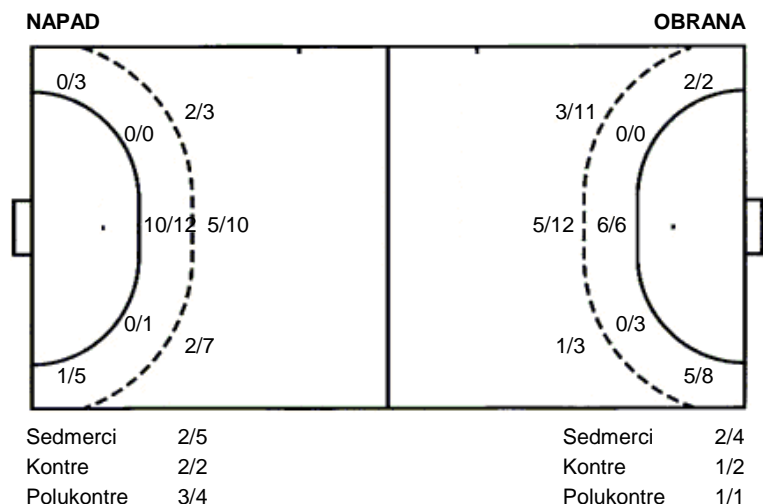

Osijek Sesvete Agroproteinka

26 (16)
27 (18)

Regularni dio

Dvorana: Dvorana Zrinjevac (Osijek)
Suci: Josip Kuhar i Damir Prelčec
Početak: 30.10.2013 18:00

Utakmica završena

Raspored šuta po igraču

3 N. Miletic [3x3 grid]	5 T. Jakara [3x3 grid] 1 stativa 1 prom.	6 P. Stopic [3x3 grid] 0/1 0/1 0/1	7 V. Blažević [3x3 grid] 1/1 2/2 0/1 1 prom.	8 P. Stopic [3x3 grid] 1/2 3/3 1/1 1/1 3/3 1/1 1 stativa	10 F. Sebek [3x3 grid] 0/1	11 L. Jelovečki [3x3 grid]
14 D. Milosavljevic [3x3 grid] 4/4 1 stativa	18 L. Padro [3x3 grid]	19 L. Frankovic [3x3 grid] 2/2 0/1 2/2 1/1 2 stativa 3 prom. 3 blok	20 I. Duplic [3x3 grid]	25 V. Petrusic [3x3 grid]	26 T. Bezjak [3x3 grid] 1/3 1/1 1 stativa 1 prom.	27 I. Galetić [3x3 grid]

UKUPNO

4/6	4/6	2/2
1/2	0/1	2/3
7/7	0/1	7/9

6 stativa 6 prom. 3 blok

Šutevi po pozicijama

Br. Broj dresa   **Uku.** Ukupni šut   **6m** Šut sa crte (6m)   **9m** Šut izvana (9m)   **Kril.** Šut s krila   **Knt.** Šut kontra   **7m** Šut sedmerci
Pkt. Šut polukontra   **Ast.** Asistencije   **I7m** Izboreni sedmerci   **Teh.** Tehničke greške   **Osv.** Osvojene lopte   **Isk.** Isključenja 2m   **Skr.** Skrivljeni 7m
I2m Izborena isklj.   **Žut.** Žuti kartoni   **Crv.** Crveni kartoni