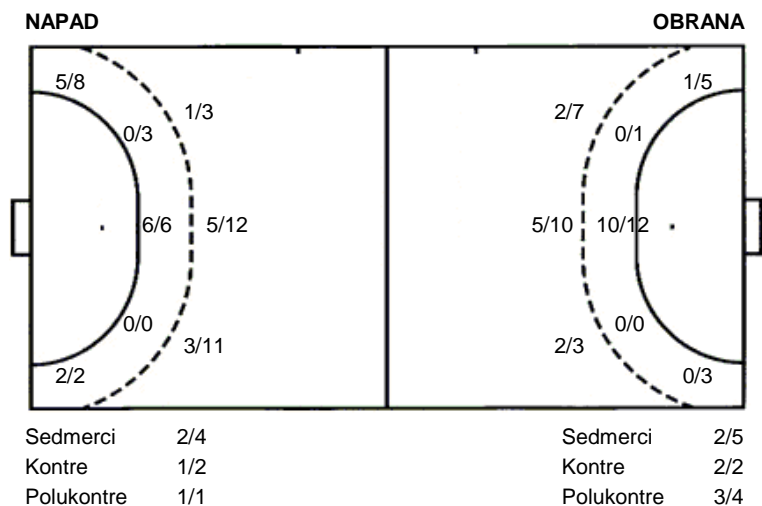

1/1		1/1

**19 A. Damjanović**

		0/1
3/3		

**UKUPNO**

2/4	2/3	4/5
2/5	0/1	2/2
10/12	1/1	3/6

4 stativa 7 prom. 2 blok

Šutevi po pozicijama

Utakmica završena