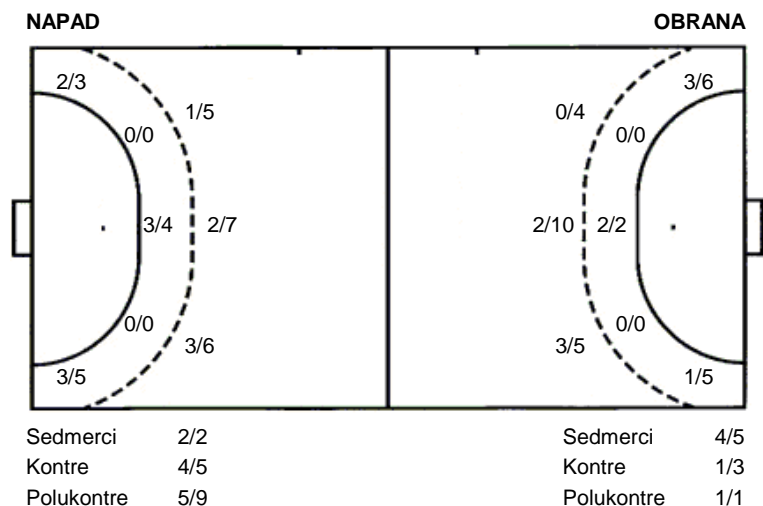

	2/2	2/2
1/1	0/1	0/1

1 stativa 1 prom.

27 S. Mateša

UKUPNO

2/2	2/3	5/7
1/2		2/2
6/6	0/2	7/11

5 stativa 4 prom. 2 blok

Šutevi po pozicijama

**Zelina
Split 2010**