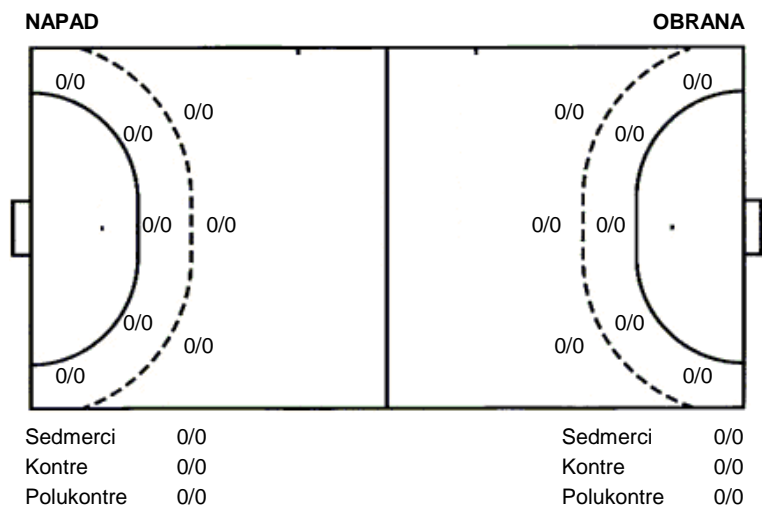

Samobor
Dugo Selo 55

29 (16)
25 (12)

Regularni dio

Dvorana: **OŠ BOGUMIL TONI (SAMOBOR)**

Suci: **Irena Pahor i Sanja Trbović**

Početak: **14.9.2013 00:00**

Utakmica završena

Raspored šuta po igraču

UKUPNO

Šutevi po pozicijama

Br. Broj dresa	Uku. Ukupni šut	6m Šut sa crte (6m)	9m Šut izvana (9m)	Kril. Šut s krila	Knt. Šut kontra	7m Šut sedmerci
Pkt. Šut polukontra	Ast. Asistencije	I7m Izboreni sedmerci	Teh. Tehničke greške	Osv. Osvojene lopte	Isk. Isključenja 2m	Skr. Skrivljeni 7m
I2m Izborena isklj.	Žut. Žuti kartoni	Crv. Crveni kartoni