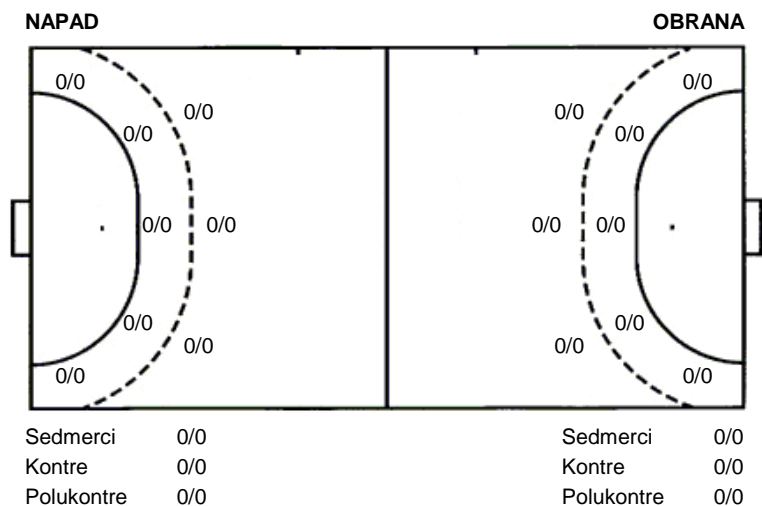

Samobor
Dugo Selo 55

29 (16)
25 (12)

Regularni dio
Dvorana: **OŠ BOGUMIL TONI (SAMOBOR)**
Suci: **Irena Pahor i Sanja Trbović**
Početak: **14.9.2013 00:00**

Utakmica završena

Raspored šuta po igraču

UKUPNO

Šutevi po pozicijama

Br. Broj dresa	Uku. Ukupni šut	6m Šut sa crte (6m)	9m Šut izvana (9m)	Kril. Šut s krila	Knt. Šut kontra	7m Šut sedmerci
Pkt. Šut polukontra	Ast. Asistencije	I7m Izboreni sedmerci	Teh. Tehničke greške	Osv. Osvojene lopte	Isk. Isključenja 2m	Skr. Skrivljeni 7m
I2m Izborena isklj.	Žut. Žuti kartoni	Crv. Crveni kartoni