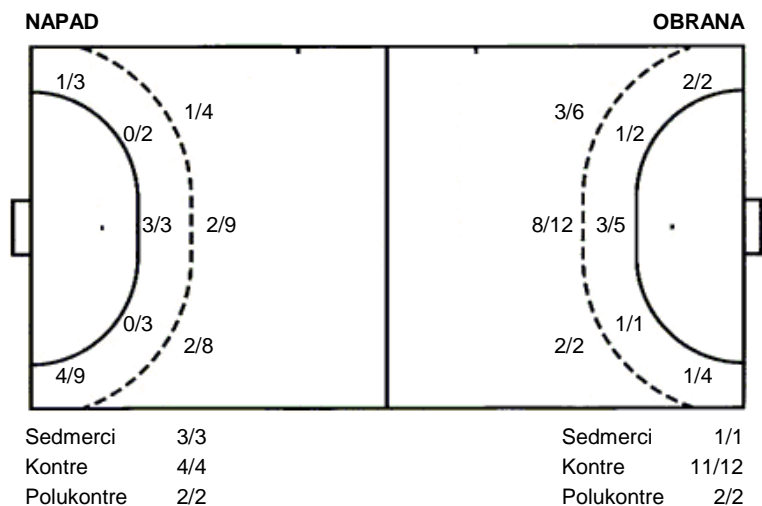

UKUPNO

2/2	1/2	2/3
4/10	0/3	0/5
9/11	0/1	4/5

2 stativa 5 prom. 1 blok

Šutevi po pozicijama

Utakmica završena

Sesvete Agroproteinka

Igrači		Statistika šuta								Napad				Obrana				
Br.	Prezime i ime	Ukup.	%	9m	6m	Krilo	7m	Knt.	Pkt.	Ast.	I7m	I2m	Teh.	Osv.	Skr.	Isk.	Žut.	Crv.
1	PIJEVIC Tea																	
3	MILETIC Nika	1/1	100					1/1						1				
5	JAKARA Tea	3/6	50			2/5		1/1						1				
6	STOPIĆ Paula										1							1
7	BLAŽEVIĆ Valentina	11/13	85	7/9	2/2			2/2		1				2				
8	STOPIĆ Petra	6/7	86	1/1	2/3			2/2	1/1					2	1			
10	SEBEK Franka	1/2	50		0/1			1/1						1				
13	PETRUSIĆ Valentina													1				
14	MILOSAVLJEVIĆ Dejana	5/6	83	2/2	0/1			2/2	1/1						1			
16	BEŠEN Gabrijela									1				1				
19	FRANKOVIĆ Lana	4/9	44	3/8			1/1							1	1	1	1	
26	BEZJAK Tarra	3/4	75			1/1		2/3						1				
28	BENIĆ Ivana																	
37	DUPLIĆ Iva	1/1	100		1/1													
	Ekipno / klupa																	
	UKUPNO	35/49	71	13/20	5/8	3/6	1/1	11/12	2/2	2	1	0	11	1	2	1	2	0