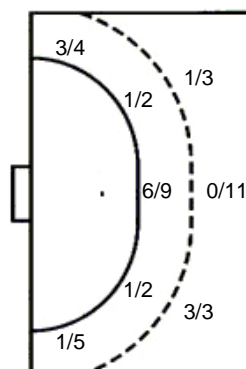

19 B. Batinić

1/1	1/1	
1/1		0/1
	1/1	2/2

20 S. Mandalinić

	0/1	

1 stativa 1 prom.

UKUPNO

5/6	2/6	1/3
1/1		1/3
4/7	3/5	5/6

3 stativa 4 prom. 2 blok

Šutevi po pozicijama

NAPAD

Sedmerci 4/5
Kontre 0/0
Polukontre 2/2

OBRANA

Sedmerci 3/5
Kontre 2/2
Polukontre 2/2

Br. Broj dresa **Uku.** Ukupni šut **6m** Šut sa crte (6m) **9m** Šut izvana (9m) **Kril.** Šut s krila **Knt.** Šut kontra **7m** Šut sedmerci
Pkt. Šut polukontra **Ast.** Asistencije **I7m** Izboreni sedmerci **Teh.** Tehničke greške **Osv.** Osvojene lopte **Isk.** Isključenja 2m **Skr.** Skrivljeni 7m
I2m Izborena isklj. **Žut.** Žuti kartoni **Crv.** Crveni kartoni