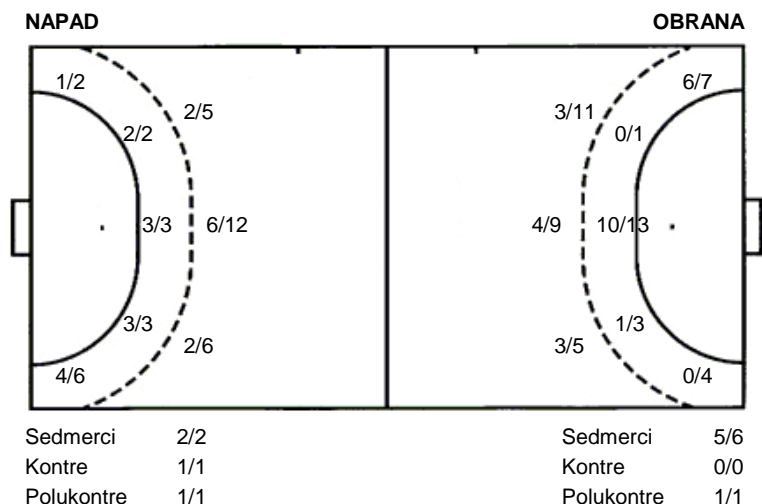

Utakmica završena

Raspored šuta po igraču

4 T. Ezgeta	5 R. Nreca	6 T. Jurjević	7 M. Vuglač	8 S. Šimunović	11 I. Vidaković	13 F. Gavranović
		0/1	0/1		1/1	
		2/2	2/3		7/9	
		1/1	1/2			
			2 prom.		1 stativa	
14 A. Pribanić	17 N. Merhar	18 I. Gašparović	19 J. Vidović	22 D. Turković	23 D. Sršen	27 I. Horvat
1/1			0/1	0/1		
1/1				1/1		
2/2		1/1		1/1	1/1	
				1 prom.	1 prom. 1 blok	1 blok

UKUPNO

0/2	1/2	4/4
2/3		1/2
9/10	1/1	9/12

1 stativa 4 prom. 2 blok

Šutevi po pozicijama