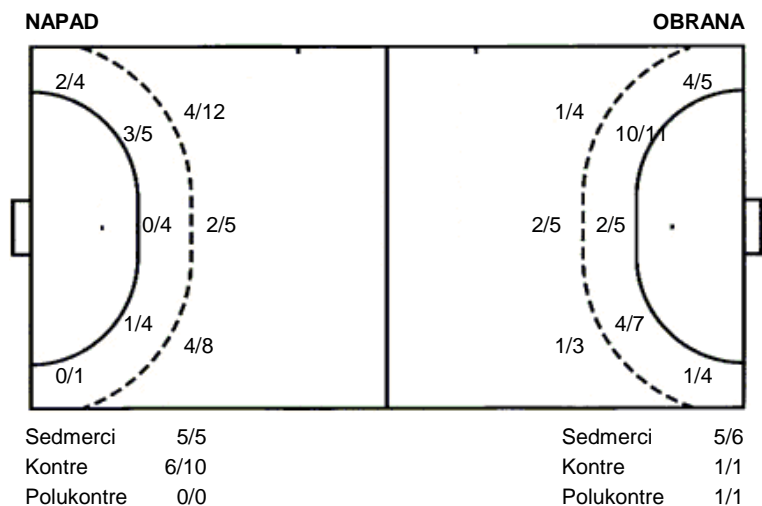

UKUPNO

| | | |
|------|-----|-----|
| 6/12 | 2/2 | 4/9 |
| 2/3 | 0/2 | 0/1 |
| 5/6 | 4/6 | 4/8 |

4 stativa 2 prom. 3 blok

Šutevi po pozicijama

Br. Broj dresa **Uku.** Ukupni šut **6m** Šut sa crte (6m) **9m** Šut izvana (9m) **Kril.** Šut s krila **Knt.** Šut kontra **7m** Šut sedmerci
Pkt. Šut polukontra **Ast.** Asistencije **I7m** Izboreni sedmerci **Teh.** Tehničke greške **Osv.** Osvojene lopte **Isk.** Isključenja 2m **Skr.** Skrivljeni 7m
I2m Izborena isklj. **Žut.** Žuti kartoni **Crv.** Crveni kartoni