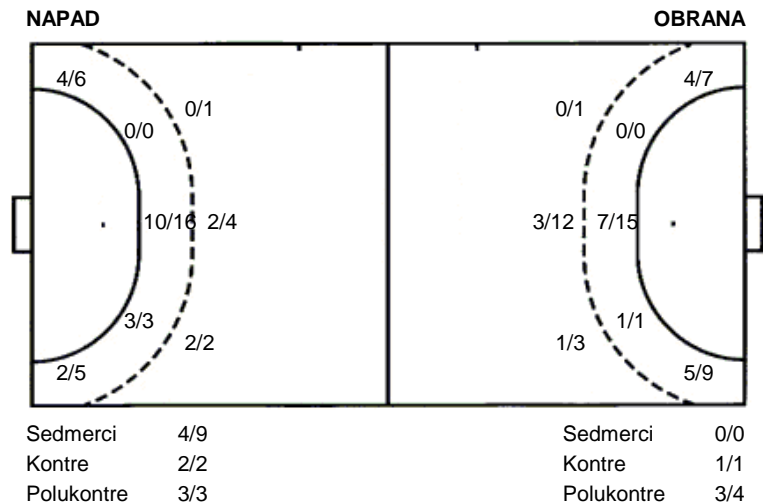

UKUPNO

2/3	3/4	5/7
2/4	1/2	2/4
9/14	6/6	2/4

2 prom. 1 blok

Šutevi po pozicijama

Br. Broj dresa	Uku. Ukupni šut	6m Šut sa crte (6m)	9m Šut izvana (9m)	Kril. Šut s krila	Knt. Šut kontra	7m Šut sedmerci
Pkt. Šut polukontra	Ast. Asistencije	I7m Izboreni sedmerci	Teh. Tehničke greške	Osv. Osvojene lopte	Isk. Isključenja 2m	Skr. Skrivljeni 7m
I2m Izborena isklj.	Žut. Žuti kartoni	Crv. Crveni kartoni				