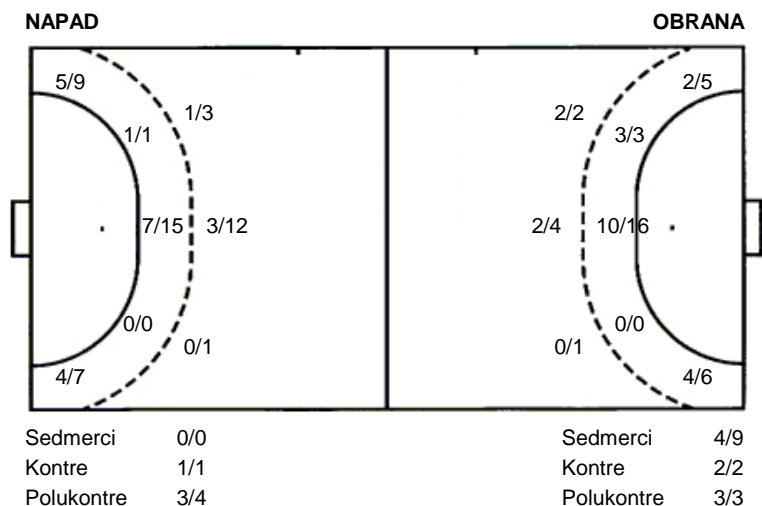

**Dubrava
Split**

**32 (14)
25 (11)**

Liga
Dvorana: SD Dubrava (Zagreb)
Suci: Darko Cerniar i Kristijan Grubišić
Početak: 5.9.2010 18:00

Utakmica završena

Raspored šuta po igraču

2 R. Ilić 0/0 0/0 0/0	3 T. Radnić 0/1 0/0 1/1 1 stativa	6 I. Slišković 0/1 3/3 1/1 1 stativa	7 D. Korjenić 0/0 0/1 0/0	8 H. Batinović 0/0 0/1 3/3 1/1 1 prom.	9 H. Žeravica 0/0 0/0 0/1	10 A. Žeravica 0/1 0/2 1/2 1/1 1/1 1 prom.
11 M. Varvodić 0/1 0/1 2/3 1/1 1 prom.	13 J. Matulić 1/1 0/1 1/2 1/2 3/4 1 stativa	15 J. Božić Pavletić 0/0 0/0 0/0	17 O. Lušić 0/0 0/0 0/0	18 B. Milković 0/1 1/1 0/0	19 Š. Ivić 0/1 0/0 1/1	

UKUPNO

1/4	0/2	1/3
3/8	0/1	1/3
6/11	8/9	5/6

3 stativa 3 prom.

Šutevi po pozicijama

Br. Broj dresa   **Uku.** Ukupni šut   **6m** Šut sa crte (6m)   **9m** Šut izvana (9m)   **Kril.** Šut s krila   **Knt.** Šut kontra   **7m** Šut sedmerci
Pkt. Šut polukontra   **Ast.** Asistencije   **I7m** Izboreni sedmerci   **Teh.** Tehničke greške   **Osv.** Osvojene lopte   **Isk.** Isključenja 2m   **Skr.** Skrivljeni 7m
I2m Izborena isklj.   **Žut.** Žuti kartoni   **Crv.** Crveni kartoni