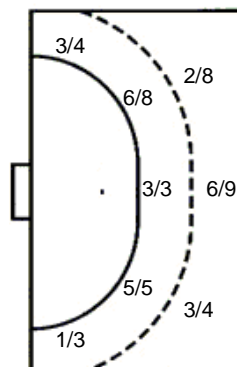

		1/1

21 K. Karlović

UKUPNO

3/5	0/2	6/6
6/9		8/9
7/7	1/2	6/7

3 prom. 2 blok

Šutevi po pozicijama

NAPAD

Sedmerci	2/2
Kontre	4/4
Polukontre	2/2