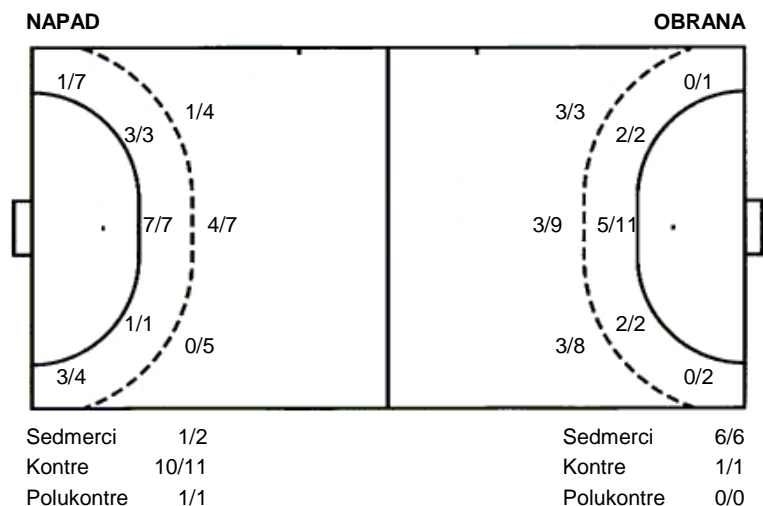

**UKUPNO**

2/3	1/1	3/3
2/5	1/1	2/5
11/12	2/2	8/11

2 stativa 5 prom. 2 blok

**Šutevi po pozicijama**

**Moslavina  
Đakovo**

**32 (16)  
25 (17)**

**Regularni dio**

Dvorana: **Sportski centar (Kutina)**  
Suci: **Vanja Banović i Vedran Banović**  
Početak: **12.4.2014 19:00**