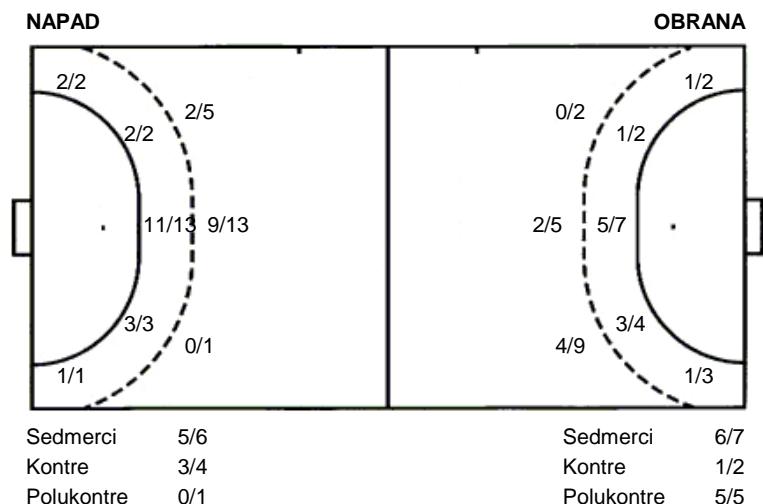

**Đakovo
Gorica**

**38 (19)
29 (13)**

Regularni dio

Dvorana: **NOVA NASTAVNO SPORTSKA DVORANA
(ĐAKOVO)**

Suci: **DALIBOR JURINOVIĆ i MARKO MRVICA**

Utakmica završena

Raspored šuta po igraču

2 I. Miletić	5 B. Kulaš	7 M. Nađ	8 T. Babić	9 I. Barberić	10 D. Lubar	11 D. Tot
0/1		1/1			2/2 1/1	
1/1	1/1	2/3 2/2		2/2 1/1	1/1 1/2	1/1
	1 stativa					
13 V. Šaravanja	14 K. Eskeričić	15 K. Klepo	17 R. Ćurić	18 J. Punda	22 I. Pongračić	
1/1	0/1		1/1 1/1	1/1 2/2		1/1
	0/1 1/2		0/1	1/1		
4/5	0/1			2/2 1/1	3/3 1/1 0/1	
				1 stativa	1 prom.	

UKUPNO

4/4	2/3	5/5
2/4		2/5
12/13	3/4	8/10

2 stativa 1 prom.

Šutevi po pozicijama

Br. Broj dresa   **Uku.** Ukupni šut   **6m** Šut sa crte (6m)   **9m** Šut izvana (9m)   **Kril.** Šut s krila   **Knt.** Šut kontra   **7m** Šut sedmerci
Pkt. Šut polukontra   **Ast.** Asistencije   **17m** Izboreni sedmerci   **Teh.** Tehničke greške   **Osv.** Osvojene lopte   **Isk.** Isključenja 2m   **Skr.** Skrivljeni 7m
12m Izborena isklj.   **Žut.** Žuti kartoni   **Crv.** Crveni kartoni