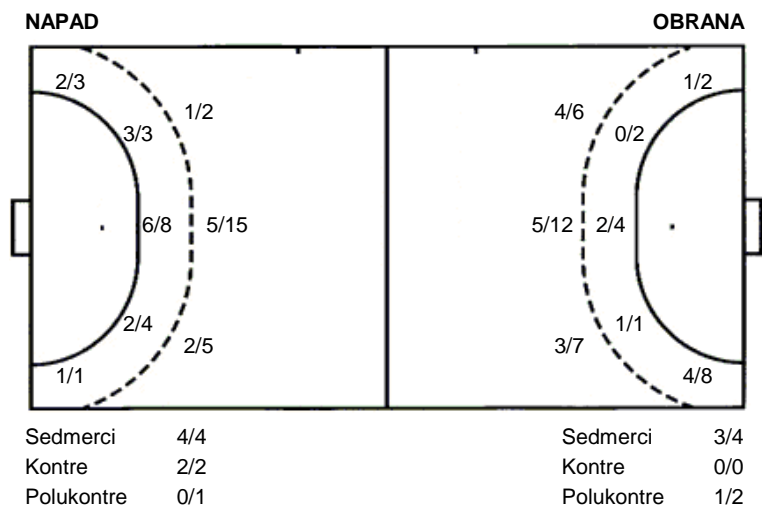

UKUPNO

5/7		2/4
		2/4
5/11	2/3	12/14

3 prom. 2 blok

Šutevi po pozicijama

Marina Kaštela Buzet

28 (11)
24 (15)

Regularni dio

Dvorana: SPORTSKA DVORANA SOKOLANA
(KAŠTEL SUČURAC)