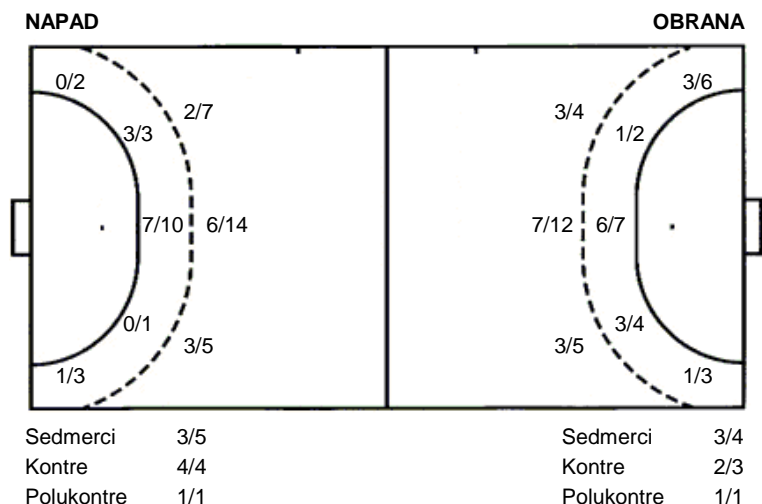

UKUPNO

4/4	5/5
2/7	0/3
10/14	9/13

5 stativa 2 prom. 2 blok

Šutevi po pozicijama

Br. Broj dresa **Uku.** Ukupni šut **6m** Šut sa crte (6m) **9m** Šut izvana (9m) **Kril.** Šut s krila **Knt.** Šut kontra **7m** Šut sedmerci
Pkt. Šut polukontra **Ast.** Asistencije **17m** Izboreni sedmerci **Teh.** Tehničke greške **Osv.** Osvojene lopte **Isk.** Isključenja 2m **Skr.** Skrivljeni 7m
12m Izborena isklj. **Žut.** Žuti kartoni **Crv.** Crveni kartoni