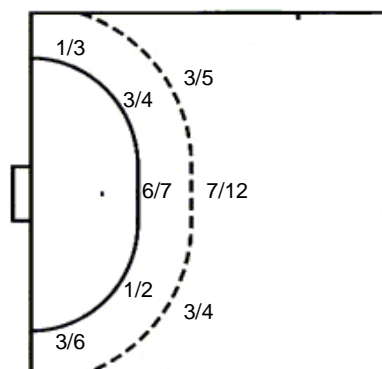

0/2		
2/2	1/2	1/2

1 prom. 1 blok

25 R. Fiala

69 L. Tandara

0/1		
0/1		1/1

UKUPNO

2/2	1/3	6/6
0/4		1/2
13/15	4/5	6/10

2 prom. 2 blok

Šutevi po pozicijama

NAPAD

Sedmerci 3/4
Kontre 2/3
Polukontre 1/1

OBRANA

Sedmerci 3/5
Kontre 4/4
Polukontre 1/1

Br. Broj dresa **Uku.** Ukupni šut **6m** Šut sa crte (6m) **9m** Šut izvana (9m) **Kril.** Šut s krila **Knt.** Šut kontra **7m** Šut sedmerci
Pkt. Šut polukontra **Ast.** Asistencije **17m** Izboreni sedmerci **Teh.** Tehničke greške **Osv.** Osvojene lopte **Isk.** Isključenja 2m **Skr.** Skrivljeni 7m
12m Izborena isklj. **Žut.** Žuti kartoni **Crv.** Crveni kartoni