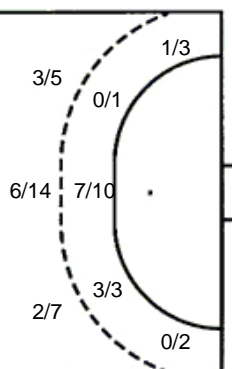

0/2		
2/2	1/2	1/2

1 prom. 1 blok

25 R. Fiala

69 L. Tandara

0/1		
0/1		1/1

UKUPNO

2/2	1/3	6/6
0/4		1/2
13/15	4/5	6/10

2 prom. 2 blok

Šutevi po pozicijama

NAPAD

Sedmerci 3/4
Kontre 2/3
Polukontre 1/1

OBRANA

Sedmerci 3/5
Kontre 4/4
Polukontre 1/1

Br. Broj dresa **Uku.** Ukupni šut **6m** Šut sa crte (6m) **9m** Šut izvana (9m) **Kril.** Šut s krila **Knt.** Šut kontra **7m** Šut sedmerci
Pkt. Šut polukontra **Ast.** Asistencije **17m** Izboreni sedmerci **Teh.** Tehničke greške **Osv.** Osvojene lopte **Isk.** Isključenja 2m **Skr.** Skrivljeni 7m
12m Izborena isklj. **Žut.** Žuti kartoni **Crv.** Crveni kartoni