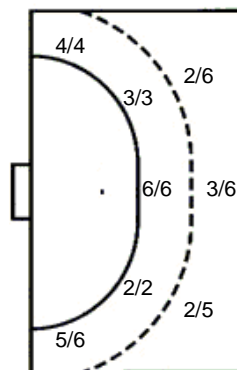

1 stativa

15 A. Seferović

2/2	1/1	1/3
1/2		
1/1		0/1

18 M. Goršeta

20 M. Turan

	2/2	

UKUPNO

5/6	3/3	4/7
1/3		3/3
7/8	7/8	2/3

1 stativa 2 prom. 1 blok

Šutevi po pozicijama

NAPAD

Sedmerci 2/4
Kontre 3/3
Polukontre 0/0

OBRANA

Sedmerci 2/5
Kontre 5/6
Polukontre 0/0

Br. Broj dresa **Uku.** Ukupni šut **6m** Šut sa crte (6m) **9m** Šut izvana (9m) **Kril.** Šut s krila **Knt.** Šut kontra **7m** Šut sedmerci
Pkt. Šut polukontra **Ast.** Asistencije **17m** Izborni sedmerci **Teh.** Tehničke greške **Osv.** Osvojene lopte **Isk.** Isključenja 2m **Skr.** Skrivljeni 7m
12m Izborna isklj. **Žut.** Žuti kartoni **Crv.** Crveni kartoni