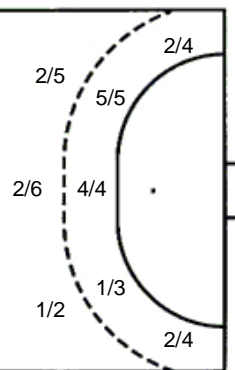

1 stativa 2 prom. 1 blok

Šutevi po pozicijama

NAPAD

Sedmerci 2/4
Kontre 3/3
Polukontre 0/0

OBRANA

Sedmerci 2/5
Kontre 5/6
Polukontre 0/0

Br. Broj dresa **Uku.** Ukupni šut **6m** Šut sa crte (6m) **9m** Šut izvana (9m) **Kril.** Šut s krila **Knt.** Šut kontra **7m** Šut sedmerci
Pkt. Šut polukontra **Ast.** Asistencije **17m** Izborni sedmerci **Teh.** Tehničke greške **Osv.** Osvojene lopte **Isk.** Isključenja 2m **Skr.** Skrivljeni 7m
12m Izborna isklj. **Žut.** Žuti kartoni **Crv.** Crveni kartoni