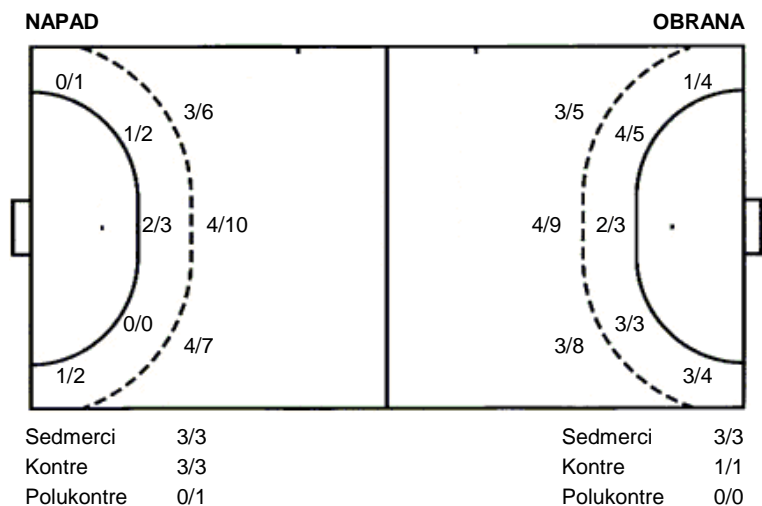

Utakmica završena

Raspored šuta po igraču

3 M. Vidoš	4 D. Struk	6 F. Vučelić	8 I. Lozina	9 A. Horvat	10 M. Podvalej	13 I. Friš
		1/1		1/1		
				3/3		
	1/1			0/1	1/3	
		1/1		1/1		
		1 prom.			2 prom.	
15 K. Kligl	17 M. Klačnja	18 H. Kačmarčik	23 M. Mrkalj	24 L. Crnojević	25 F. Prša	26 J. Mihalke
			1/3		1/2	
					0/1	
		1/1		0/1	1/1	
		0/1		1/1	2/3	
1 prom.					2 prom. 1 blok	

UKUPNO

4/7	0/1	
		2/2
6/7	3/4	6/10

6 prom. 1 blok

Šutevi po pozicijama