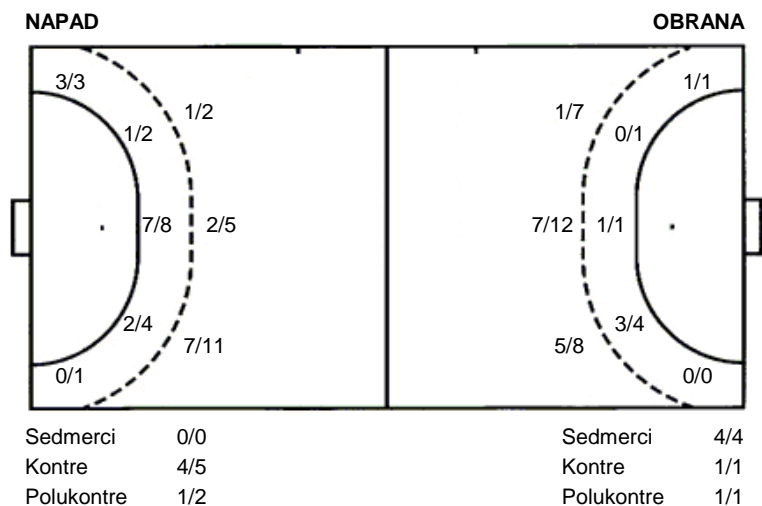

Utakmica završena

Raspored šuta po igraču

4 M. Čosić	7 I. Perhat	8 T. Thoss	9 D. Prelac	14 D. Petrić	15 I. Gudić	17 B. Sinožić
1/1 1/1	1/1 1/1					
1/1	2/2	0/1	0/1			
	0/2 1/1 1/1	0/1	0/1		1/1	
	1 prom.		1 prom.			
18 M. Gašparini	20 M. Rađaković	21 M. Buvinić	23 P. Topić	88 M. Galijot		
				1/1 1/1		
		3/3	1/1	1/1		
		1/1	2/3	1/1 0/1 1/1		
		1 prom.				

UKUPNO

3/3	2/2	2/5
8/9	0/1	3/6
4/6	1/2	5/6

3 prom.

Šutevi po pozicijama