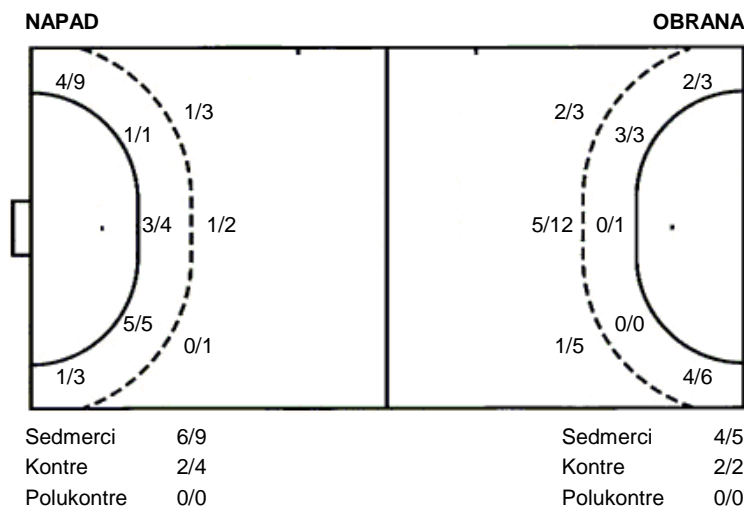

**Spačva
Gorica**

**24 (10)
23 (12)**

Regularni dio

Dvorana: **ŠSD Bartol Kašić ()**
Suci: **Igor Emanović i Zoran Mikić**
Početak: **1.3.2014 19:00**

Utakmica završena

Raspored šuta po igraču

1 D. Stojanović

2 L. Stojnović

0/1		

3 M. Kurtović

	2/2	
		1/1

4 T. Andrijanić

5 M. Androš

	1/1	

1 prom.

7 K. Oroz

		1/1
0/1		
1/1		1/1

2 stativa

8 M. Kalaica

10 M. Mišić

	1/1	
1/1		

1 prom.

11 G. Šarenac

1/1		2/2
		1/1
0/1	1/1	

1 blok

14 M. Mišić

	1/1	0/1

1 prom.

15 S. Šijaković

		0/1
0/1		
1/1	1/1	1/1

16 T. Stojanović

17 P. Čutura

0/1	3/4	1/1
0/1		0/1
1/1		

20 M. Džijan

21 Z. Tomašević

	1/1	
0/1		

30 A. Rimac

UKUPNO

1/2	8/9	4/5
0/4		2/3
4/6	3/3	2/3

2 stativa 3 prom. 1 blok

Šutevi po pozicijama

Br. Broj dresa   **Uku.** Ukupni šut   **6m** Šut sa crte (6m)   **9m** Šut izvana (9m)   **Kril.** Šut s krila   **Knt.** Šut kontra   **7m** Šut sedmerci
Pkt. Šut polukontra   **Ast.** Asistencije   **I7m** Izboreni sedmerci   **Teh.** Tehničke greške   **Osv.** Osvojene lopte   **Isk.** Isključenja 2m   **Skr.** Skrivljeni 7m
I2m Izborena isklj.   **Žut.** Žuti kartoni   **Crv.** Crveni kartoni