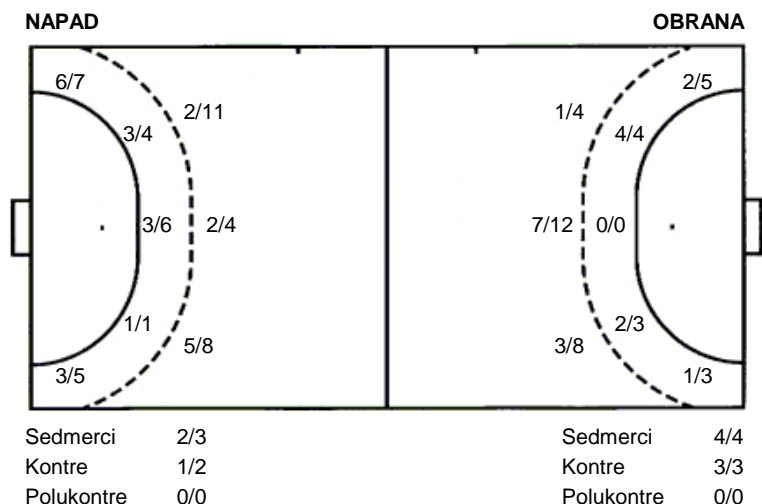

**Gorica
Poreč**

**28 (15)
27 (14)**

Regularni dio

Dvorana: **Dvorana Srednjih strukovnih škola (Velika Gorica)**

Suci: **Siniša Bosak i Željko Herceg**

Utakmica završena

Raspored šuta po igraču

2 L. Bura	3 F. Matijević	5 I. Laljek	7 I. Senta	8 I. Petković	9 F. Bonić	11 K. Karlović
1/1 4/4		1/2 1/1			0/1	
		1/1 1/2	0/1	0/1	3/3	
		2/2 0/1		2/2	0/1 1/2 0/1	
1 prom.			2 prom.	1 stativa 1 blok	2 stativa 1 prom. 1 blok	

15 A. Seferović	18 M. Goršeta	19 F. Nikić	20 M. Turan	21 F. Krstanović
0/1				
2/3 0/1				
1/2 4/4 1/1				1/1
1 blok				

UKUPNO

1/1	5/7	1/2
6/8	0/1	1/3
4/6	7/9	3/4

3 stativa 4 prom. 3 blok

Šutevi po pozicijama

Br. Broj dresa   **Uku.** Ukupni šut   **6m** Šut sa crte (6m)   **9m** Šut izvana (9m)   **Kril.** Šut s krila   **Knt.** Šut kontra   **7m** Šut sedmerci
Pkt. Šut polukontra   **Ast.** Asistencije   **I7m** Izboreni sedmerci   **Teh.** Tehničke greške   **Osv.** Osvojene lopte   **Isk.** Isključenja 2m   **Skr.** Skrivljeni 7m
I2m Izborena isklj.   **Žut.** Žuti kartoni   **Crv.** Crveni kartoni