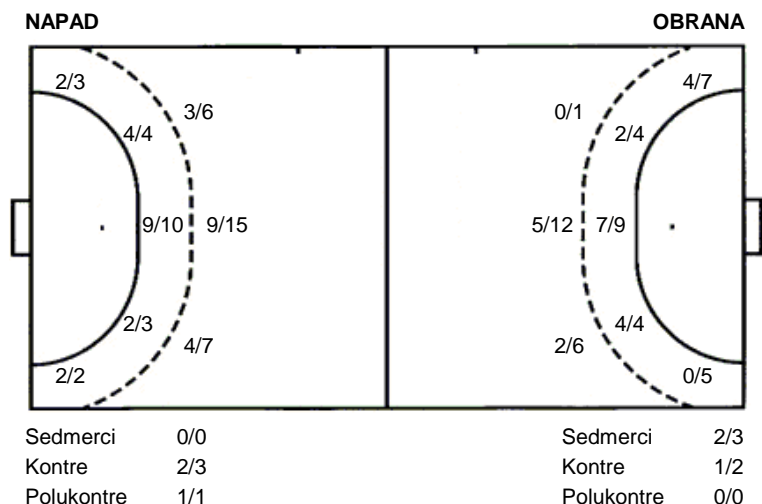

Utakmica završena

Raspored šuta po igraču

2 I. Kovač	5 D. Poljićak	6 B. Lubar	7 M. Nađ	8 T. Babić	9 I. Barberić	10 D. Lubar
			1/1		1/1	1/1
	1/1			1/1		1/1
						2/2
					2 stativa	1/1
11 D. Tot	13 V. Šaravanja	14 K. Eskeričić	17 R. Čurić	18 J. Punda	22 I. Pongračić	
1/1	1/1	1/1		2/2	1/1	
1/1		0/1		0/1	1/1	
2/2	0/1	2/2				
0/1		3/3		1/2	0/1	1/2
1/1	1/1	2/2		1/1		
1/2	1/2	1/1				
2/2		2/2				
1 stativa 1 prom.		1 stativa 1 blok			1 stativa 1 prom.	

UKUPNO

7/7	3/5	6/7
3/5	0/1	7/8
7/7	2/3	3/3

5 stativa 2 prom. 1 blok

Šutevi po pozicijama