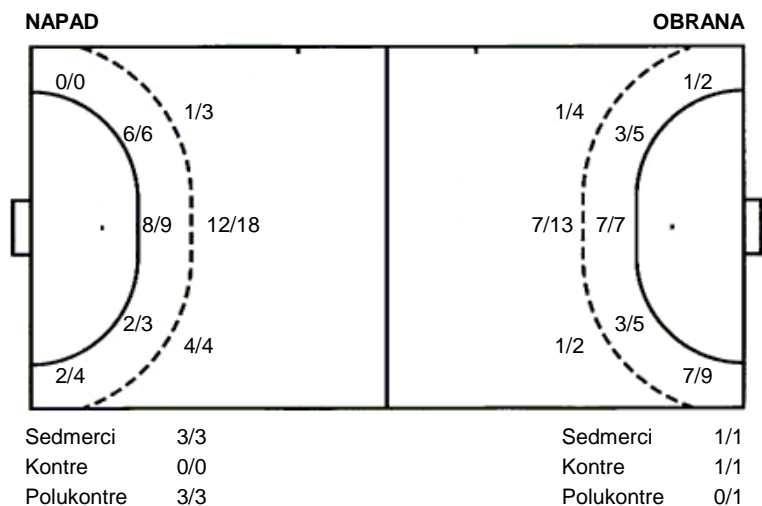

Utakmica završena

Raspored šuta po igraču

2 K. Katić	3 M. Šindik	4 T. Markota	5 M. Vukić	6 A. Ševo	7 A. Dželalija	10 M. Bužančić
			1/1 1/1 1/1		1/1	1/1
		0/1			1/1	
		2/2 1/1	3/4 1/1		2/2 0/1 3/3	2/2
			1 stativa 1 prom.			
11 M. Bujas	13 T. Pavić	14 N. Jukić	15 A. Babić	17 M. Ivanišević	18 A. Sakić	
		2/2 3/3	1/1 0/1			
		1/1 0/1				
1/1 0/1 2/2		1/1 1/2 3/4	2/3 1/1			

UKUPNO

6/6	1/2	5/5
2/3		1/3
13/15	3/6	10/11

1 stativa 1 prom.

Šutevi po pozicijama