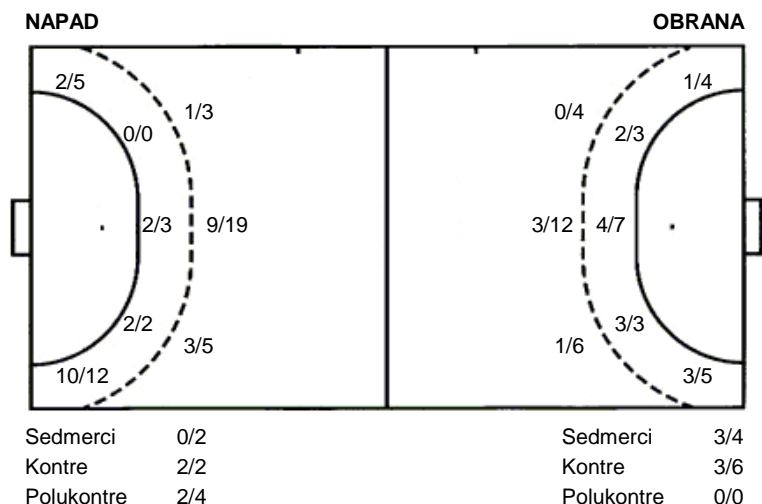

Utakmica završena

Raspored šuta po igraču

2 D. Vučko	3 S. Samardžić	4 M. Klič	7 M. Uzelac	8 B. Lončarić	9 V. Stipčić	11 J. Jurić-Grgić
1/1 2/2 0/1 2/2 2/2 4/4	1/1 1/1		1/1 1/1 1/2	3/3 3/4	1/1 1/1	1/1 1/2 1/1 2/3
1 stativa	1 stativa 3 prom.	1 blok		1 stativa 1 prom. 1 blok		

13 L. Kovačević	17 R. Valković	18 M. Golik	19 I. Majić
1/2	1/3 1/1 1/1	0/2 0/1	
1 stativa 2 blok		1 prom.	

UKUPNO

6/7	2/3	8/13
		1/2
5/6	4/5	7/8

4 stativa 5 prom. 4 blok

Šutevi po pozicijama