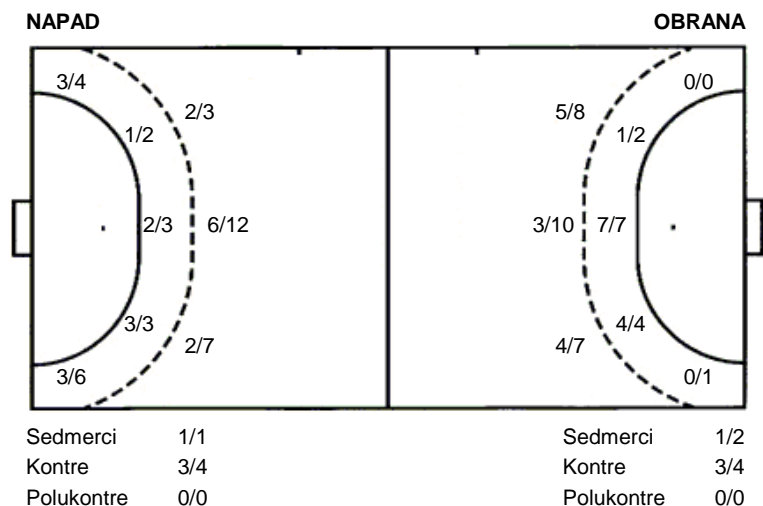

Utakmica završena

Raspored šuta po igraču

1 D. Stojanović	2 L. Stojnović	3 M. Kurtović	5 M. Androš	6 T. Andrijanić	7 K. Oroz	8 M. Kalaica
		1/1			1/1	
	0/1	0/1	1/1		1/2	1/1
	1/1		1/2	2/3	3/4	1/2
			1 prom. 1 blok			
9 T. Baltić	10 M. Mišić	11 G. Šarenac	14 M. Mišić	15 S. Šjaković	17 P. Čutura	20 M. Džijan
		1/1		1/1	2/2	
		1/2	0/1	1/2		
		1/3			1/1	
	1 prom.	1 prom.		1 prom. 1 blok		
21 Z. Tomašević	30 A. Rimac					

UKUPNO

1/1	2/2	3/3
3/7		3/6
7/11	1/2	6/7

4 prom. 2 blok

Šutevi po pozicijama

Br. Broj dresa	Uku. Ukupni šut	6m Šut sa crte (6m)	9m Šut izvana (9m)	Kril. Šut s krila	Knt. Šut kontra	7m Šut sedmerci
Pkt. Šut polukontra	Ast. Asistencije	I7m Izboreni sedmerci	Teh. Tehničke greške	Osv. Osvojene lopte	Isk. Isključenja 2m	Skr. Skrivljeni 7m
I2m Izborena isklj.	Žut. Žuti kartoni	Crv. Crveni kartoni