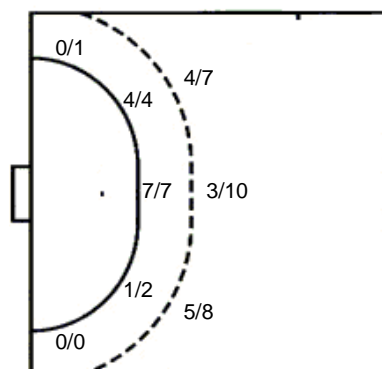

1 stativa

88 M. Galijot

3/3		2/2
		0/1
3/3		

2 stativa 1 blok

UKUPNO

5/5	2/2	5/5
0/2		1/3
7/7	2/2	6/7

4 stativa 6 prom. 2 blok

Šutevi po pozicijama

NAPAD

Sedmerci 1/2
Kontre 3/4
Polukontre 0/0

OBRANA

Sedmerci 1/1
Kontre 3/4
Polukontre 0/0

Br. Broj dresa **Uku.** Ukupni šut **6m** Šut sa crte (6m) **9m** Šut izvana (9m) **Kril.** Šut s krila **Knt.** Šut kontra **7m** Šut sedmerci
Pkt. Šut polukontra **Ast.** Asistencije **I7m** Izboreni sedmerci **Teh.** Tehničke greške **Osv.** Osvojene lopte **Isk.** Isključenja 2m **Skr.** Skrivljeni 7m
I2m Izborena isklj. **Žut.** Žuti kartoni **Crv.** Crveni kartoni