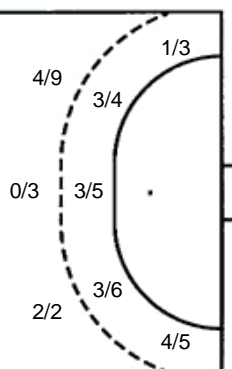

4 stativa 2 prom.

Šutevi po pozicijama

NAPAD

Sedmerci 4/5
Kontre 6/7
Polukontre 0/0

OBRANA

Sedmerci 5/6
Kontre 0/0
Polukontre 0/0

Br. Broj dresa **Uku.** Ukupni šut **6m** Šut sa crte (6m) **9m** Šut izvana (9m) **Kril.** Šut s krila **Knt.** Šut kontra **7m** Šut sedmerci
Pkt. Šut polukontra **Ast.** Asistencije **I7m** Izboreni sedmerci **Teh.** Tehničke greške **Osv.** Osvojene lopte **Isk.** Isključenja 2m **Skr.** Skrivljeni 7m
I2m Izborena isklj. **Žut.** Žuti kartoni **Crv.** Crveni kartoni