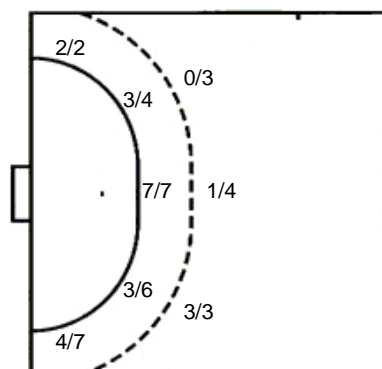

15 V. Vlašić

18 K. Gašić

1/1	1/1	3/3
	1/1	
0/1		1/1

19 I. Bednjanec

		2/4
	1/1	
0/1	3/3	

1 stativa 1 prom.

UKUPNO

4/5	3/3	6/9
2/2	2/2	2/2
6/8	4/7	4/4

4 stativa 2 prom.

Šutevi po pozicijama

NAPAD

Sedmerci 4/5
Kontre 6/7
Polukontre 0/0

OBRANA

Sedmerci 5/6
Kontre 0/0
Polukontre 0/0

Br. Broj dresa **Uku.** Ukupni šut **6m** Šut sa crte (6m) **9m** Šut izvana (9m) **Kril.** Šut s krila **Knt.** Šut kontra **7m** Šut sedmerci
Pkt. Šut polukontra **Ast.** Asistencije **I7m** Izboreni sedmerci **Teh.** Tehničke greške **Osv.** Osvojene lopte **Isk.** Isključenja 2m **Skr.** Skrivljeni 7m
I2m Izborena isklj. **Žut.** Žuti kartoni **Crv.** Crveni kartoni