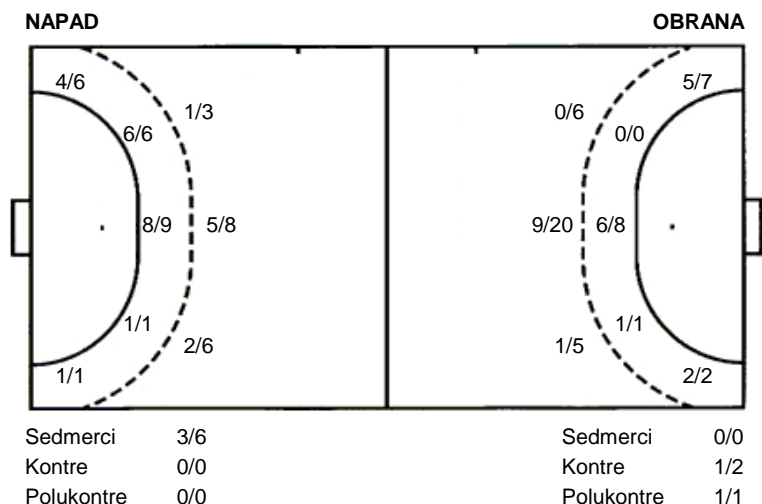

Marina Kaštela
Zamet

31 (11)
26 (13)

Regularni dio

Dvorana: **SPORTSKA DVORANA SOKOLANA**

(KAŠTEL SUČURAC)

Suci: **ANTE PAVIĆ i MATE TORBARINA**

Utakmica završena

Raspored šuta po igraču

2 T. Ilić	3 M. Šindik	4 T. Markota	5 M. Vukić	6 A. Ševo	7 A. Dželalija	8 T. Perkušić
		1/1		0/1 4/4	2/2	
				0/2		
		2/2	0/1 4/4		1/1 3/3 1/2	
			1 prom.			
9 D. Javorčić	10 M. Bužančić	11 M. Bujas	13 T. Pavić	14 N. Jukić	17 M. Ivanišević	18 A. Sakić
		1/1 1/2		2/3 1/1		
	2/2	0/1		1/1		
1/1 1/1		0/1 0/1		1/1 2/3		
		1 stativa 1 prom.		1 blok		

UKUPNO

5/6	2/4	5/5
3/3	0/1	0/2
3/5	3/3	10/13

1 stativa 2 prom. 1 blok

Šutevi po pozicijama

Br. Broj dresa   **Uku.** Ukupni šut   **6m** Šut sa crte (6m)   **9m** Šut izvana (9m)   **Kril.** Šut s krila   **Knt.** Šut kontra   **7m** Šut sedmerci
Pkt. Šut polukontra   **Ast.** Asistencije   **17m** Izboreni sedmerci   **Teh.** Tehničke greške   **Osv.** Osvojene lopte   **Isk.** Isključenja 2m   **Skr.** Skrivljeni 7m
12m Izborena isklj.   **Žut.** Žuti kartoni   **Crv.** Crveni kartoni