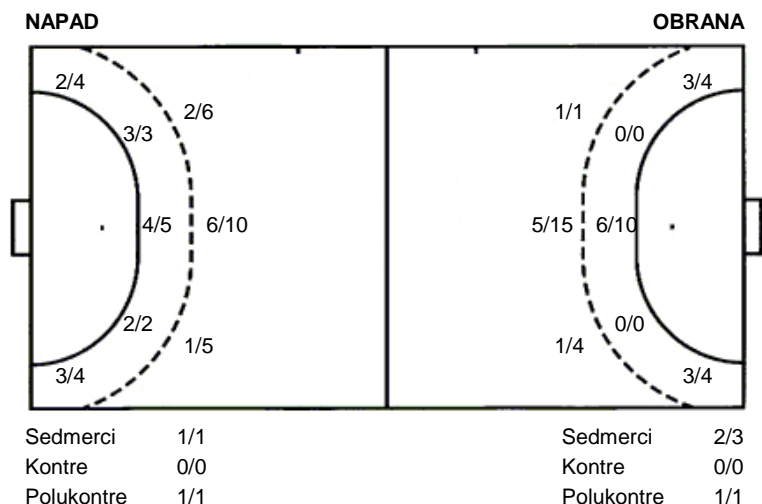

3 stativa 2 prom.

1 stativa 1 blok

UKUPNO

4/4	0/1	4/4
4/4		2/4
6/9	3/5	2/3

4 stativa 2 prom. 1 blok

Šutevi po pozicijama

Marina Kaštela Đakovo

25 (14)
22 (10)