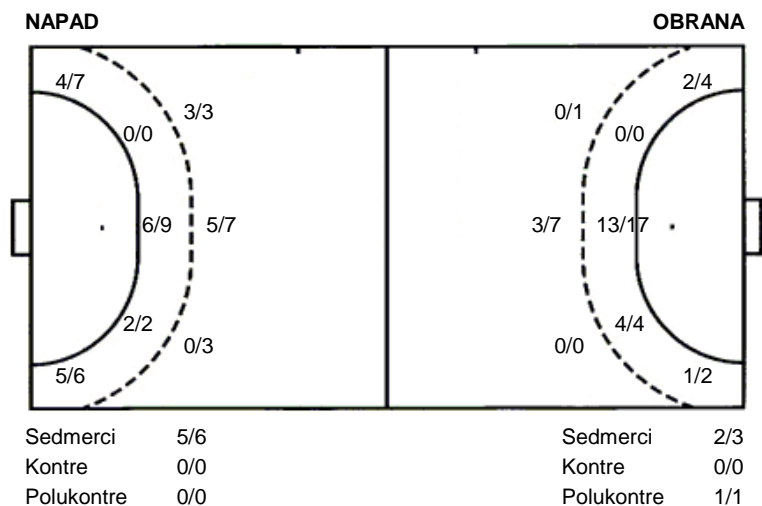

Utakmica završena

Raspored šuta po igraču

K. Grganić	2 I. Gašparović	3 M. Valinčić	4 T. Ezgeta	5 I. Jurišić	6 A. Javor	9 R. Nreca
		1/1	1/1 0/1			0/1
		1/1	1/1 2/2			
	1/2		2/2 3/3			1/1
		1 prom.	1 stativa			
11 I. Vidaković	15 S. Šimunović	18 I. Gašparović	25 R. Fiala	27 M. Pavlović	69 L. Tandara	77 D. Golec
1/1 2/2 1/1	0/1	0/1 1/1			1/1 1/1	
	1/1	1/1				
0/1 1/1	1/1 1/2 1/1	0/1 2/2			1/1	
		2 prom.			1 stativa	

UKUPNO

3/4	3/6	3/3
3/3		3/3
4/6	2/3	9/10

2 stativa 3 prom.

Šutevi po pozicijama