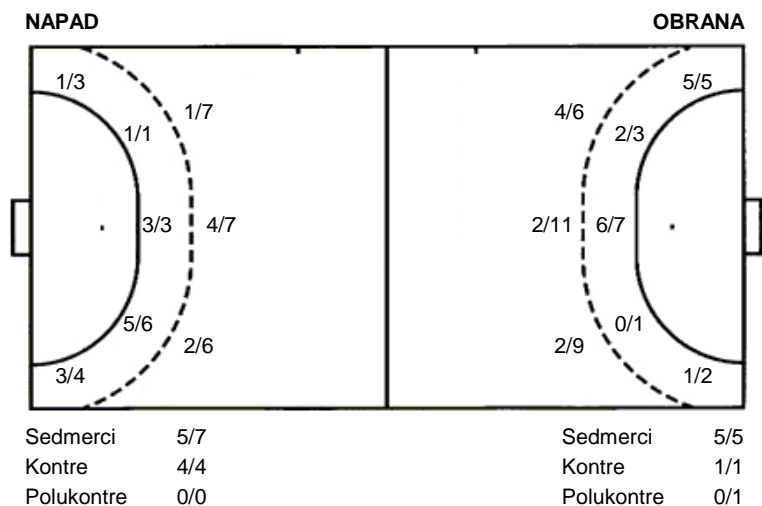

**Zamet
Poreč**

**28 (16)
29 (14)**

Regularni dio

Dvorana: **Centar Zamet (Rijeka)**
Suci: **Josip Capanec i Ranko Jeftić**
Početak: **1.2.2014 18:00**

Utakmica završena

Raspored šuta po igraču

4 M. Čosić 1/1 1/1 1 stativa	5 V. Mataija 0/1 1/1 2 stativa 1 blok	7 I. Perhat 1/1 1/1 1 stativa 1 prom.	8 T. Thoss 1/2 2/3 2 prom.	9 D. Prelac 2/2 1/1 1 stativa 1 blok	11 F. Perić 4/5 0/1 1 stativa 1 blok	14 D. Petrić 3/3 0/1 1 stativa 1 blok
15 I. Gudić 1/1 5/6 5 stativa 4 prom. 2 blok	17 B. Sinožić 1/1 1/2 1 stativa 1 blok	20 M. Rađaković 0/1 2/2 3/3 1/1 1/1 1 prom.	21 M. Buvinić 1/1 1/1 1/2 2/3 1/1 1/1 2 prom.	23 P. Topić 2/2 1/1 1 stativa 1 blok	88 M. Galijot 4/5 3/3 0/1 0/1 1 stativa 1 blok	

UKUPNO

6/10	4/4	9/10
1/1		
5/6	1/2	3/4

5 stativa 4 prom. 2 blok

Šutevi po pozicijama

Br. Broj dresa   **Uku.** Ukupni šut   **6m** Šut sa crte (6m)   **9m** Šut izvana (9m)   **Kril.** Šut s krila   **Knt.** Šut kontra   **7m** Šut sedmerci
Pkt. Šut polukontra   **Ast.** Asistencije   **I7m** Izboreni sedmerci   **Teh.** Tehničke greške   **Osv.** Osvojene lopte   **Isk.** Isključenja 2m   **Skr.** Skrivljeni 7m
I2m Izborena isklj.   **Žut.** Žuti kartoni   **Crv.** Crveni kartoni