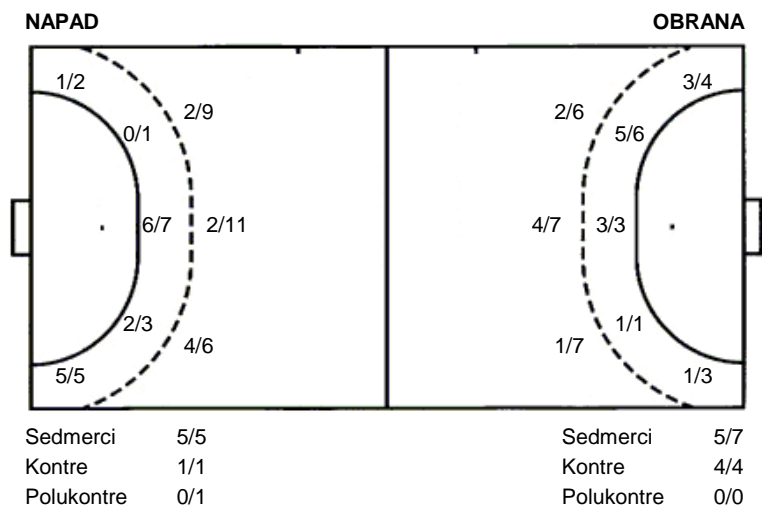

**Zamet
Poreč**

**28 (16)
29 (14)**

Regularni dio

Dvorana: **Centar Zamet (Rijeka)**
Suci: **Josip Capanec i Ranko Jeftić**
Početak: **1.2.2014 18:00**

Utakmica završena

Raspored šuta po igraču

2 D. Vučko	3 S. Samardžić	4 M. Klič	5 L. Mrakovčić	6 D. Černeka	7 M. Uzelac	8 B. Lončarić
2/2			4/4	0/1	2/2 1/1	2/3
2/3			0/1 1/1			0/1
			2/3 1/3 4/5	1/1		1/2
			1 stativa 1 blok	1 blok		1 prom. 1 blok
9 V. Stipčić	11 J. Jurić-Grgić	13 L. Kovačević	15 L. Travica	17 R. Valković	18 M. Golik	19 I. Majić
	1/1			0/1 0/1		
				1/1 0/1		
					1/1	
	1 prom.			1 blok		

UKUPNO

3/5	2/2	7/7
0/2		1/4
7/10	2/4	6/10

1 stativa 2 prom. 4 blok

Šutevi po pozicijama

Br. Broj dresa   **Uku.** Ukupni šut   **6m** Šut sa crte (6m)   **9m** Šut izvana (9m)   **Kril.** Šut s krila   **Knt.** Šut kontra   **7m** Šut sedmerci
Pkt. Šut polukontra   **Ast.** Asistencije   **17m** Izboreni sedmerci   **Teh.** Tehničke greške   **Osv.** Osvojene lopte   **Isk.** Isključenja 2m   **Skr.** Skrivljeni 7m
12m Izborena isklj.   **Žut.** Žuti kartoni   **Crv.** Crveni kartoni