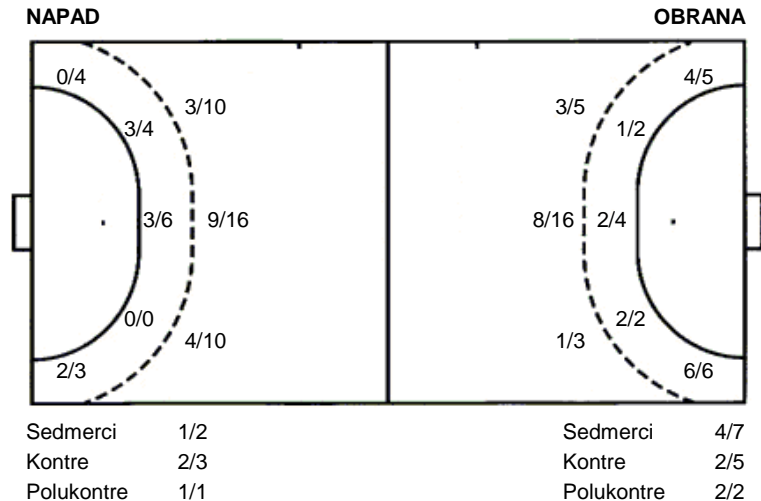

UKUPNO

2/3	1/3	9/10
2/3	0/1	2/5
9/10	1/5	2/4

3 stativa 5 prom. 7 blok

Šutevi po pozicijama

**Moslavina
Dubrava**

**28 (15)
35 (18)**

Regularni dio

Dvorana: **Sportski centar (Kutina)**
Suci: **Matija Gubica i Boris Milošević**
Početak: **14.12.2013 19:00**