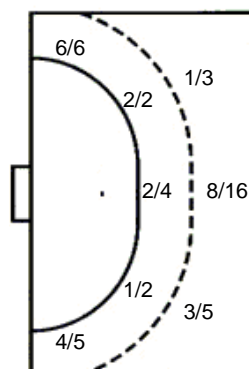

1 prom.

UKUPNO

4/4	1/1	4/5
2/5		5/8
7/13	6/7	6/7

3 stativa 2 prom. 2 blok

Šutevi po pozicijama

NAPAD

Sedmerci 4/7
Kontre 2/5
Polukontre 2/2

OBRANA

Sedmerci 1/2
Kontre 2/3
Polukontre 1/1

Br. Broj dresa **Uku.** Ukupni šut **6m** Šut sa crte (6m) **9m** Šut izvana (9m) **Kril.** Šut s krila **Knt.** Šut kontra **7m** Šut sedmerci
Pkt. Šut polukontra **Ast.** Asistencije **I7m** Izboreni sedmerci **Teh.** Tehničke greške **Osv.** Osvojene lopte **Isk.** Isključenja 2m **Skr.** Skrivljeni 7m
I2m Izborena isklj. **Žut.** Žuti kartoni **Crv.** Crveni kartoni