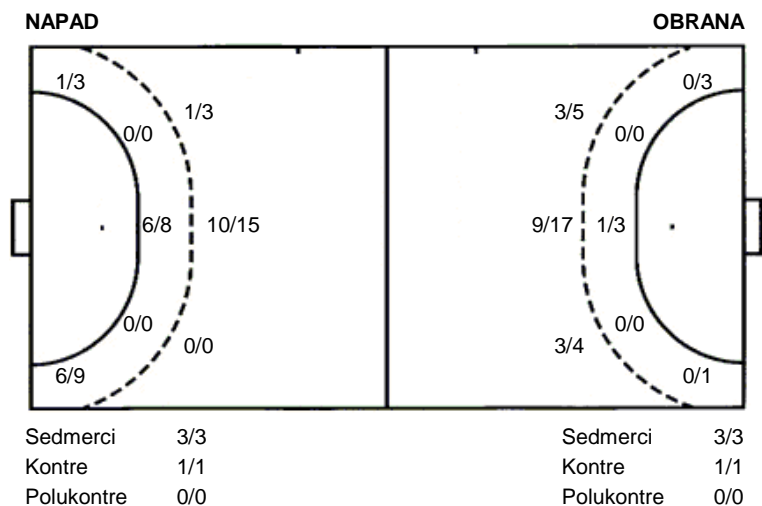

UKUPNO

1/2	0/1	4/4
2/3		4/6
1/2	2/3	14/16

1 stativa 2 prom. 2 blok

Šutevi po pozicijama

Karlovac Marina Kaštela

28 (12)
20 (12)

Regularni dio

Dvorana: **Dvorana Mladost (Karlovac)**
Suci: **Robert Kober i Igor Sunajko**
Početak: **13.12.2013 19:00**