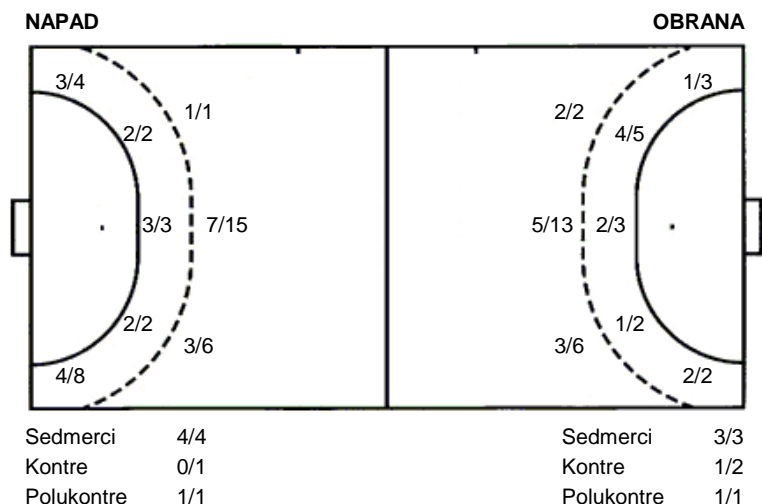

**Đakovo
Zamet**

**25 (12)
30 (14)**

Regularni dio

Dvorana: **Gradska nastavno sportska dvorana**

(**Đakovo**)

Suci: **VANJA BANOVIĆ i VEDRAN BANOVIĆ**

Utakmica završena

Raspored šuta po igraču

2 D. Vučko	3 S. Samardžić	4 M. Klič	5 L. Mrakovčić	6 D. Černeka	7 M. Uzelac	8 B. Lončarić
0/1			3/3	1/1		1/1
0/1				1/1		0/3
2/2	2/2		4/4	1/1		
1 prom.			1 prom.		2/2	1 prom.

9 V. Stipčić	11 J. Jurić-Grgić	13 L. Kovačević	17 R. Valković	19 I. Majić
	1/1			
	0/2			
	1/1		3/3	
1/1	2/2		2/2	
1 prom.	1 stativa 1 prom. 2 blok			

UKUPNO

4/5	1/1	2/2
1/4	0/3	1/2
11/11	3/4	7/7

1 stativa 5 prom. 2 blok

Šutevi po pozicijama

Br. Broj dresa   **Uku.** Ukupni šut   **6m** Šut sa crte (6m)   **9m** Šut izvana (9m)   **Kril.** Šut s krila   **Knt.** Šut kontra   **7m** Šut sedmerci
Pkt. Šut polukontra   **Ast.** Asistencije   **17m** Izboreni sedmerci   **Teh.** Tehničke greške   **Osv.** Osvojene lopte   **Isk.** Isključenja 2m   **Skr.** Skrivljeni 7m
12m Izborena isklj.   **Žut.** Žuti kartoni   **Crv.** Crveni kartoni