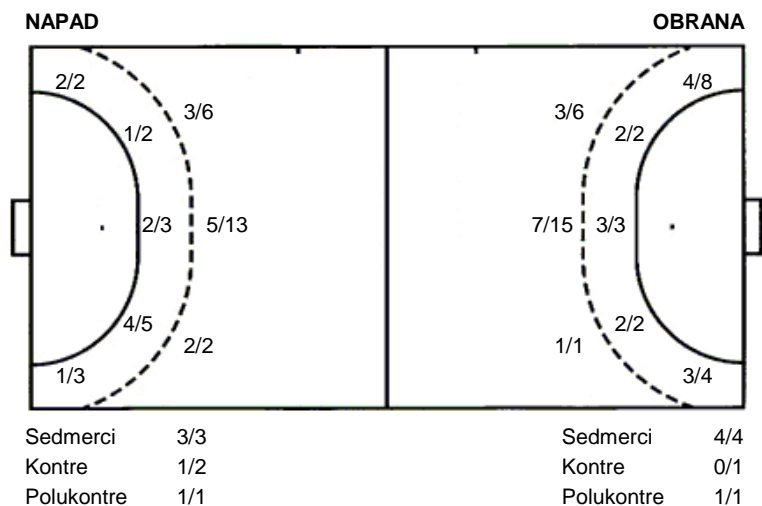

**Đakovo
Zamet**

**25 (12)
30 (14)**

Regularni dio

Dvorana: **Gradska nastavno sportska dvorana
(Đakovo)**

Suci: **VANJA BANOVIĆ i VEDRAN BANOVIĆ**

Utakmica završena

Raspored šuta po igraču

2 I. Kovač	7 M. Nađ	8 T. Babić	9 I. Barberić	10 D. Lubar	11 D. Tot	13 V. Šaravanja
<table border="1"><tr><td></td><td></td><td></td></tr><tr><td></td><td></td><td></td></tr><tr><td>1/1</td><td></td><td></td></tr></table>	<table border="1"><tr><td>4/4</td><td>1/1</td><td>0/1</td></tr><tr><td></td><td></td><td>2/2</td></tr><tr><td></td><td></td><td></td></tr></table> 1 prom.	<table border="1"><tr><td>1/1</td><td></td><td></td></tr><tr><td>1/2</td><td></td><td></td></tr><tr><td></td><td></td><td></td></tr></table>	<table border="1"><tr><td></td><td></td><td></td></tr><tr><td></td><td></td><td></td></tr><tr><td></td><td>1/1</td><td></td></tr></table>	<table border="1"><tr><td></td><td></td><td></td></tr><tr><td></td><td></td><td></td></tr><tr><td></td><td></td><td></td></tr></table>	<table border="1"><tr><td></td><td></td><td>1/1</td></tr><tr><td></td><td></td><td>2/2</td></tr><tr><td>2/2</td><td></td><td>1/1</td></tr></table> 1 stativa 2 prom. 2 blok	<table border="1"><tr><td></td><td></td><td></td></tr><tr><td></td><td></td><td></td></tr><tr><td></td><td></td><td></td></tr></table>
15 K. Klepo	17 I. Šunda	18 J. Punda	20 T. Barberić	21 R. Ćurić	22 I. Pongračić	
<table border="1"><tr><td></td><td></td><td></td></tr><tr><td></td><td></td><td></td></tr><tr><td></td><td></td><td></td></tr></table>	<table border="1"><tr><td>1/1</td><td></td><td></td></tr><tr><td>0/1</td><td>0/2</td><td></td></tr><tr><td>1/1</td><td></td><td></td></tr></table>	<table border="1"><tr><td></td><td></td><td></td></tr><tr><td></td><td></td><td></td></tr><tr><td>1/1</td><td></td><td>1/1</td></tr></table>	<table border="1"><tr><td>1/1</td><td></td><td></td></tr><tr><td></td><td></td><td></td></tr><tr><td></td><td></td><td></td></tr></table> 2 stativa 2 prom.	<table border="1"><tr><td></td><td></td><td></td></tr><tr><td></td><td></td><td></td></tr><tr><td></td><td></td><td></td></tr></table>	<table border="1"><tr><td>2/2</td><td></td><td></td></tr><tr><td></td><td></td><td></td></tr><tr><td>1/1</td><td></td><td>0/2</td></tr></table>	

UKUPNO

9/9	1/1	1/2
1/3	0/2	4/4
5/5	1/1	3/5

3 stativa 5 prom. 2 blok

Šutevi po pozicijama

Br. Broj dresa   **Uku.** Ukupni šut   **6m** Šut sa crte (6m)   **9m** Šut izvana (9m)   **Kril.** Šut s krila   **Knt.** Šut kontra   **7m** Šut sedmerci
Pkt. Šut polukontra   **Ast.** Asistencije   **17m** Izboreni sedmerci   **Teh.** Tehničke greške   **Osv.** Osvojene lopte   **Isk.** Isključenja 2m   **Skr.** Skrivljeni 7m
12m Izborena isklj.   **Žut.** Žuti kartoni   **Crv.** Crveni kartoni