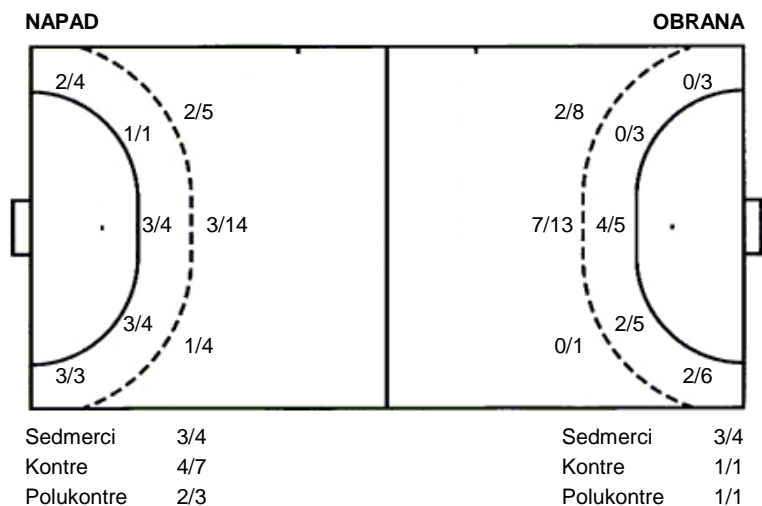

Utakmica završena

Raspored šuta po igraču

5 L. Ćosić	6 P. Puljić	7 D. Halužan	8 K. Kota	9 H. Marinčić	10 L. Pandža	11 B. Hadrović
1/1	1/2	1/1			2/2	1/1
2/3	1/3	0/1				0/1
1/1	2/2	1/1			0/1	1/1
1 blok	2 blok		1 blok			
13 T. Radnić	14 I. Mateljan	15 M. Galić	17 M. Pavlović	18 T. Buhiniček		
2/3			1/1			
1/2						
2/4			0/1	1/1	0/2	
			1 prom.			

UKUPNO

4/5		5/5
2/4	0/1	3/4
6/15	1/1	6/12

1 prom. 4 blok

Šutevi po pozicijama