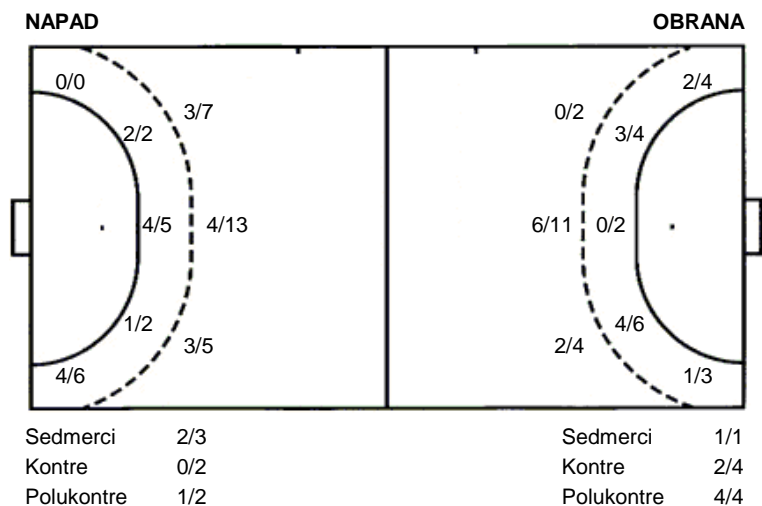

UKUPNO

5/6		2/4
3/4	0/2	1/5
6/8	4/5	3/7

5 prom. 1 blok

Šutevi po pozicijama

Br. Broj dresa **Uku.** Ukupni šut **6m** Šut sa crte (6m) **9m** Šut izvana (9m) **Kril.** Šut s krila **Knt.** Šut kontra **7m** Šut sedmerci
Pkt. Šut polukontra **Ast.** Asistencije **17m** Izborni sedmerci **Teh.** Tehničke greške **Osv.** Osvojene lopte **Isk.** Isključenja 2m **Skr.** Skrivljeni 7m
12m Izborna isklj. **Žut.** Žuti kartoni **Crv.** Crveni kartoni