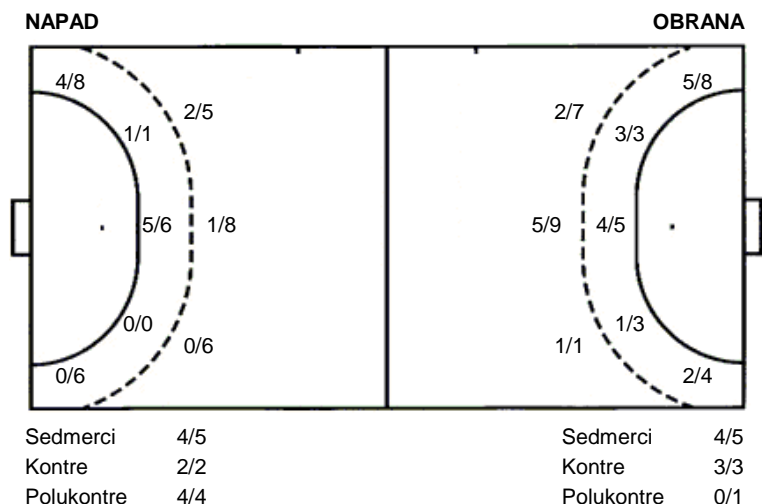

UKUPNO

| | | |
|-----|-----|-----|
| 4/4 | 1/1 | 0/1 |
| 3/5 | | 4/5 |
| 5/8 | 2/5 | 4/8 |

5 stativa 5 prom. 4 blok

Šutevi po pozicijama

**Moslavina
Karlovac**

**23 (9)
30 (15)**

Regularni dio

Dvorana: **Sportski centar (Kutina)**
Suci: **Marko Lovrić i Siniša Tanasić**
Početak: **27.11.2013 19:00**