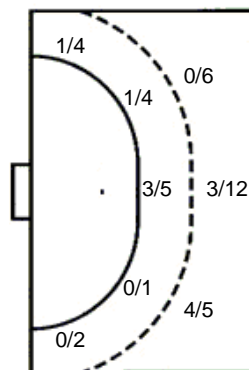

88 M. Poniš

UKUPNO

2/6		0/8
7/9	1/3	9/10

3 stativa 6 prom. 3 blok

Šutevi po pozicijama

NAPAD

Sedmerci 3/4
Kontre 4/5
Polukontre 0/0

OBRANA