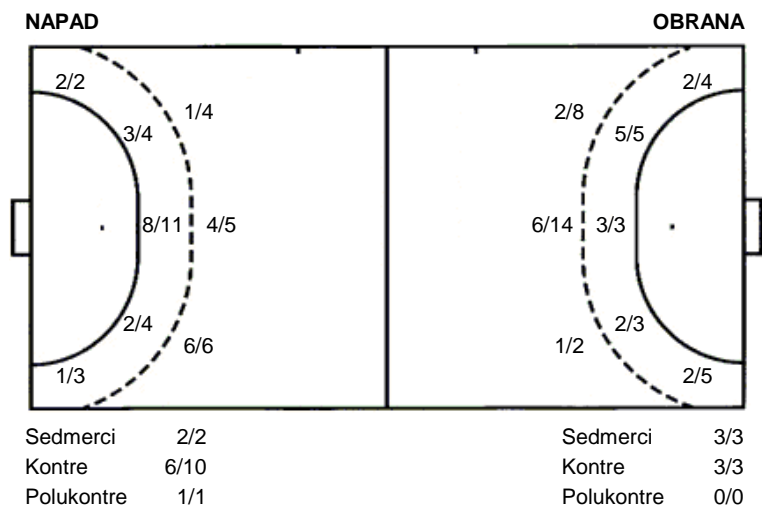

UKUPNO

3/3	3/5	4/5
6/7	2/3	8/11
6/8	1/1	3/3

1 stativa 3 prom. 2 blok

Šutevi po pozicijama

Utakmica završena

Bjelovar

Igrači		Statistika šuta								Napad				Obrana				
Br.	Prezime i ime	Ukup.	%	9m	6m	Krilo	7m	Knt.	Pkt.	Ast.	I7m	I2m	Teh.	Osv.	Skr.	Isk.	Žut.	Crv.
4	TARAS Ivan	5/6	83	0/1	2/2		3/3			1			3					
6	JURISIC Ivan	1/1	100		1/1									1				
12	JANDEL Kristijan																	
14	MRAZ Mateo	2/2	100		2/2						1	1	1		1			
16	GRGIĆ Dubravko																	
20	VIDAKOVIĆ Ivor	0/1	0			0/1												
21	IVANIĆ Dino	2/6	33	1/5	1/1						1		2					
22	JAVOR Ante	3/5	60	1/3	2/2													1
23	GAŠPAROVIĆ Igor	9/13	69	3/3	2/3	2/5		2/2					1	1		1		
24	PAVLOVIĆ Mislav	1/4	25	1/4							1		2					
25	FIALA Romario	3/5	60	0/1		2/3		1/1					2					
99	TANDARA Luka	3/7	43	3/7						4		2	2		1	1		
Ekipno / klupa																		
UKUPNO		29/50	58	9/24	10/11	4/9	3/3	3/3	0/0	5	3	3	13	2	2	2	1	0