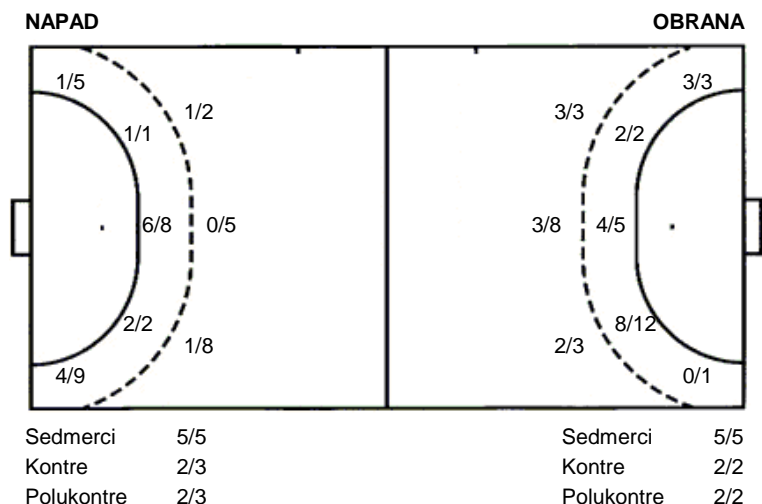

UKUPNO

2/4	3/5	2/3
3/6	0/1	0/3
8/9	4/5	3/4

4 stativa 5 prom. 2 blok

Šutevi po pozicijama

**Dubrava
Poreč**

**25 (13)
34 (16)**

Regularni dio

Dvorana: **ŠD Dubrava Zagreb (Zagreb)**