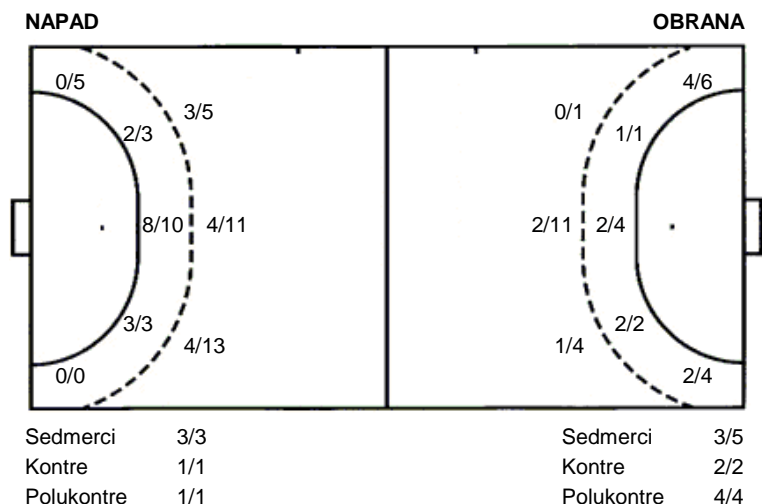

Utakmica završena

Raspored šuta po igraču

2 T. Ilić	3 M. Šindik	4 T. Markota	5 M. Vukić	6 A. Ševo	7 A. Dželalija	9 D. Javorčić
<table border="1"><tr><td></td><td></td><td></td></tr><tr><td></td><td></td><td>0/1</td></tr><tr><td></td><td></td><td>0/1</td></tr></table>	<table border="1"><tr><td></td><td></td><td></td></tr><tr><td></td><td></td><td></td></tr><tr><td></td><td></td><td></td></tr></table>	<table border="1"><tr><td></td><td></td><td></td></tr><tr><td></td><td></td><td></td></tr><tr><td></td><td></td><td>2/2</td></tr></table> 2 stativa	<table border="1"><tr><td></td><td></td><td></td></tr><tr><td>0/1</td><td>0/1</td><td></td></tr><tr><td>2/2</td><td></td><td>3/3</td></tr></table>	<table border="1"><tr><td></td><td></td><td>0/2</td></tr><tr><td></td><td></td><td></td></tr><tr><td></td><td></td><td></td></tr></table> 1 stativa	<table border="1"><tr><td></td><td></td><td></td></tr><tr><td>0/1</td><td>0/1</td><td></td></tr><tr><td></td><td></td><td></td></tr></table>	<table border="1"><tr><td></td><td></td><td>1/2</td></tr><tr><td>1/1</td><td>0/1</td><td></td></tr><tr><td>2/2</td><td></td><td>1/1</td></tr></table>
11 M. Bujas	13 T. Pavić	14 N. Jukić	15 B. Milković	17 M. Ivanišević	18 A. Sakić	
<table border="1"><tr><td>1/1</td><td></td><td>2/2</td></tr><tr><td>2/4</td><td></td><td>0/1</td></tr><tr><td>1/1</td><td></td><td></td></tr></table> 1 stativa 3 blok	<table border="1"><tr><td></td><td></td><td></td></tr><tr><td></td><td></td><td></td></tr><tr><td></td><td></td><td>0/1</td></tr></table>	<table border="1"><tr><td>1/1</td><td></td><td></td></tr><tr><td></td><td></td><td>1/1</td></tr><tr><td>2/2</td><td>1/1</td><td>1/3</td></tr></table> 1 blok	<table border="1"><tr><td></td><td></td><td></td></tr><tr><td>0/1</td><td></td><td></td></tr><tr><td></td><td></td><td></td></tr></table> 1 stativa	<table border="1"><tr><td></td><td></td><td></td></tr><tr><td>1/1</td><td></td><td></td></tr><tr><td></td><td></td><td></td></tr></table>	<table border="1"><tr><td></td><td></td><td></td></tr><tr><td>1/1</td><td></td><td></td></tr><tr><td></td><td></td><td></td></tr></table> 3/3	

UKUPNO

3/3		3/6
4/9	0/3	1/3
10/10	1/1	7/11

5 stativa 4 blok

Šutevi po pozicijama