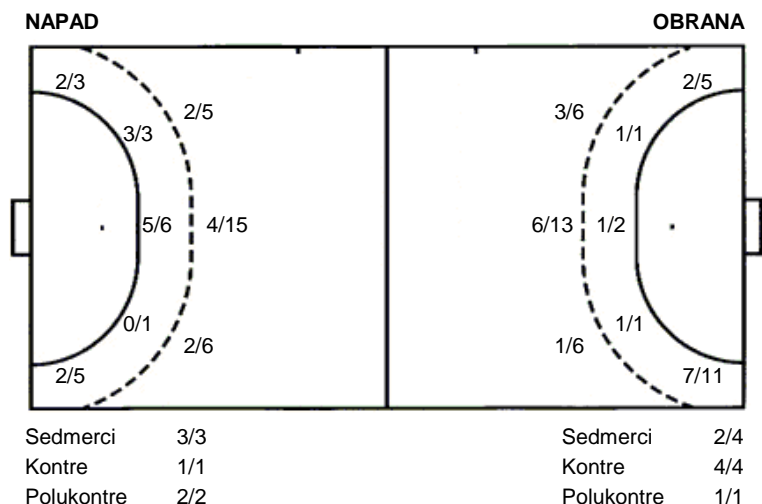

Utakmica završena

Raspored šuta po igraču

3 M. Vidoš	6 F. Vučelić	7 D. Pleše	8 I. Lozina	9 A. Horvat	10 M. Podvalej	13 I. Friš
	1/1 1/1	0/1				
	1/1 0/1 1/1		0/2			1/2
	1/1 2/2	1/1	1/1	3/3 2/3		
		1 prom. 1 blok	1 blok	1 stativa		
14 M. Petrov	17 M. Klačnja	19 J. Orić	23 M. Mrkalj	24 L. Crnojević	25 H. Kačmarčik	26 J. Mihalke
		1/1	1/1	1/1	0/1 0/1	
1/1 1/1				2/2 1/1 2/2	0/1 1/2	
1 prom. 1 blok		1 stativa	1 prom.	2 stativa 1 prom. 2 blok		1 stativa

UKUPNO

3/4	2/3	0/1
2/3	0/1	1/3
4/5	5/5	9/11

5 stativa 4 prom. 5 blok

Šutevi po pozicijama