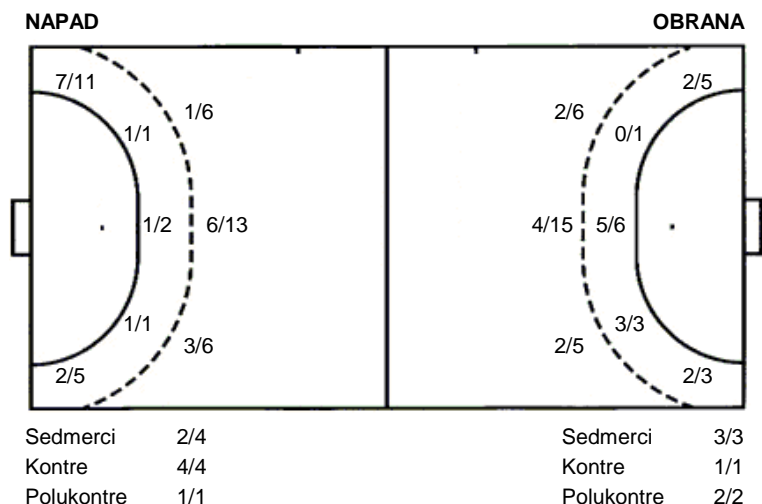

Utakmica završena

Raspored šuta po igraču

2 D. Vučko	3 S. Samardžić	4 M. Klič	5 L. Mrakovčić	6 D. Černeka	7 M. Uzelac	8 B. Lončarić
1/1			0/1	1/2 1/1		
			2/3	3/4		0/2 2/2
1/1 0/1 2/4			1/1 1/1 1/2	3/3 1/1 1/1	1/2	1/2
			1 stativa 2 prom.	1 stativa 1 prom.		1 stativa 1 prom. 2 blok
9 V. Stipčić	11 J. Jurić-Grgić	13 L. Kovačević	14 T. Karaula	17 R. Valković	18 L. Travica	19 I. Majić
	1/1					
	0/1 0/1			1/1 1/1		
	1/1			2/2		
	1 stativa 1 prom.					

UKUPNO

1/2	2/2	1/2
4/8	1/2	4/5
6/6	4/5	6/11

4 stativa 5 prom. 2 blok

Šutevi po pozicijama

Br. Broj dresa	Uku. Ukupni šut	6m Šut sa crte (6m)	9m Šut izvana (9m)	Kril. Šut s krila	Knt. Šut kontra	7m Šut sedmerci
Pkt. Šut polukontra	Ast. Asistencije	17m Izboreni sedmerci	Teh. Tehničke greške	Osv. Osvojene lopte	Isk. Isključenja 2m	Skr. Skrivljeni 7m
12m Izborena isklj.	Žut. Žuti kartoni	Crv. Crveni kartoni