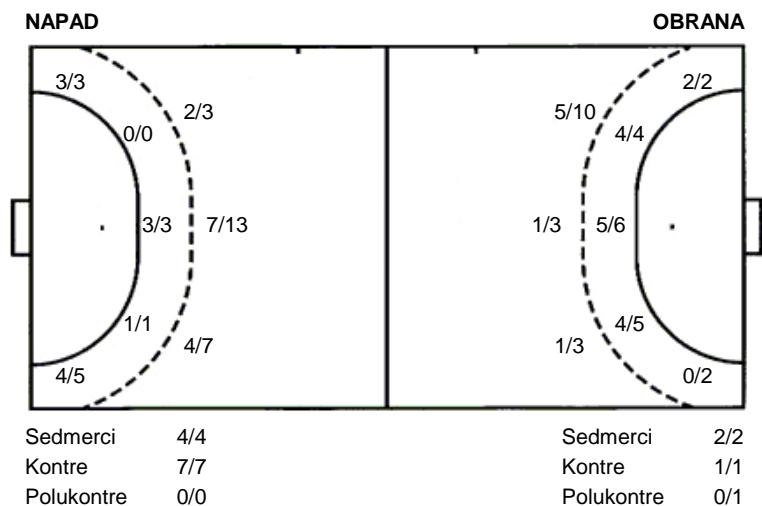

UKUPNO

1/1	2/2	2/2
1/2		2/2
17/18	1/1	9/11

1 stativa 3 prom. 3 blok

Šutevi po pozicijama

**Poreč
Marina Kaštela**

**35 (17)
25 (12)**

Regularni dio
Dvorana: **SRC Veli Jože (Poreč)**
Suci: **Igor Emanović i Zoran Mikić**
Početak: **10.11.2013 19:00**