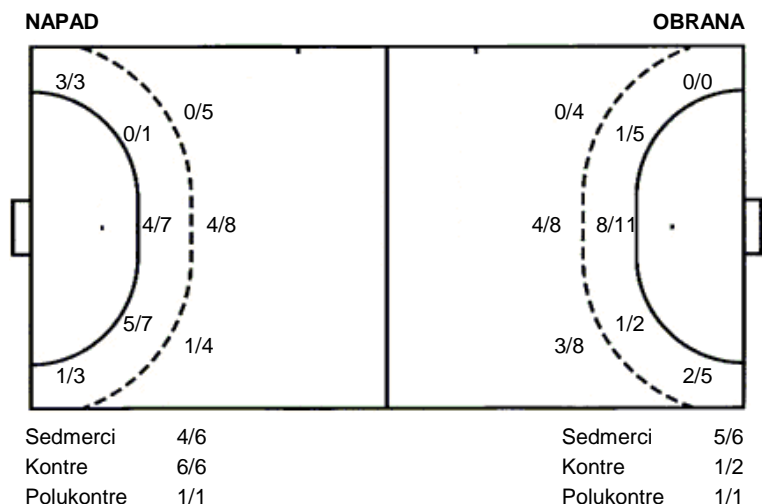

Gorica
MRK Zamet

26 (14)
29 (12)

Regularni dio

Dvorana: **Dvorana srednjih strukovnih škola (Velika**

Gorica)

Suci: **Robert Kober i Igor Sunajko**

Utakmica završena

Raspored šuta po igraču

2 D. Vučko	3 S. Samardžić	4 M. Klič	5 L. Mrakovčić	6 D. Černeka	7 M. Uzelac	8 B. Lončarić
1/1			0/1 1/1 1/2	1/1		1/1
			1/1 0/1 2/3		2/2	1/2
2/2 0/1			1/2			1/1
1 prom.			1 prom.			1 stativa 1 prom.
9 V. Stipčić	11 J. Jurić-Grgić	13 L. Kovačević	14 T. Karaula	17 R. Valković	19 I. Majić	
	2/2			1/2 1/1		
	1/2 3/3			2/3		
	1/1			0/1		
	1 stativa 2 blok			2 prom.		

UKUPNO

2/4	3/3	4/5
2/3	0/1	12/16
3/3	0/1	3/5

2 stativa 5 prom. 2 blok

Šutevi po pozicijama

Br. Broj dresa   **Uku.** Ukupni šut   **6m** Šut sa crte (6m)   **9m** Šut izvana (9m)   **Kril.** Šut s krila   **Knt.** Šut kontra   **7m** Šut sedmerci
Pkt. Šut polukontra   **Ast.** Asistencije   **17m** Izboreni sedmerci   **Teh.** Tehničke greške   **Osv.** Osvojene lopte   **Isk.** Isključenja 2m   **Skr.** Skrivljeni 7m
12m Izborena isklj.   **Žut.** Žuti kartoni   **Crv.** Crveni kartoni