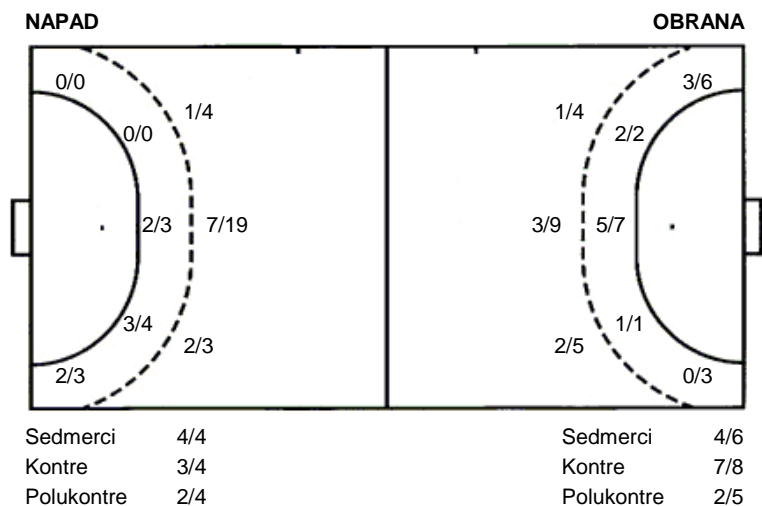

Utakmica završena

Raspored šuta po igraču

4 A. Šimac	5 L. Čosić	6 B. Hadrović	7 D. Halužan	8 K. Kota	9 H. Marinčić	10 L. Pandža
		0/1			3/3	
	1/1					
	2 prom.	1 prom.			1 stativa 1 prom.	
	1/2	1/1				

13 M. Šokičić	14 I. Mateljan	15 T. Radnić	17 M. Pavlović	18 T. Buhiniček
2/3		1/1	2/2	0/1
		1/1		
2/3		1/1	3/4	
2 prom.	1 stativa	2 blok	1 prom. 1 blok	

UKUPNO

8/9		3/6
		2/2
4/5	1/1	8/13

2 stativa 7 prom. 3 blok

Šutevi po pozicijama